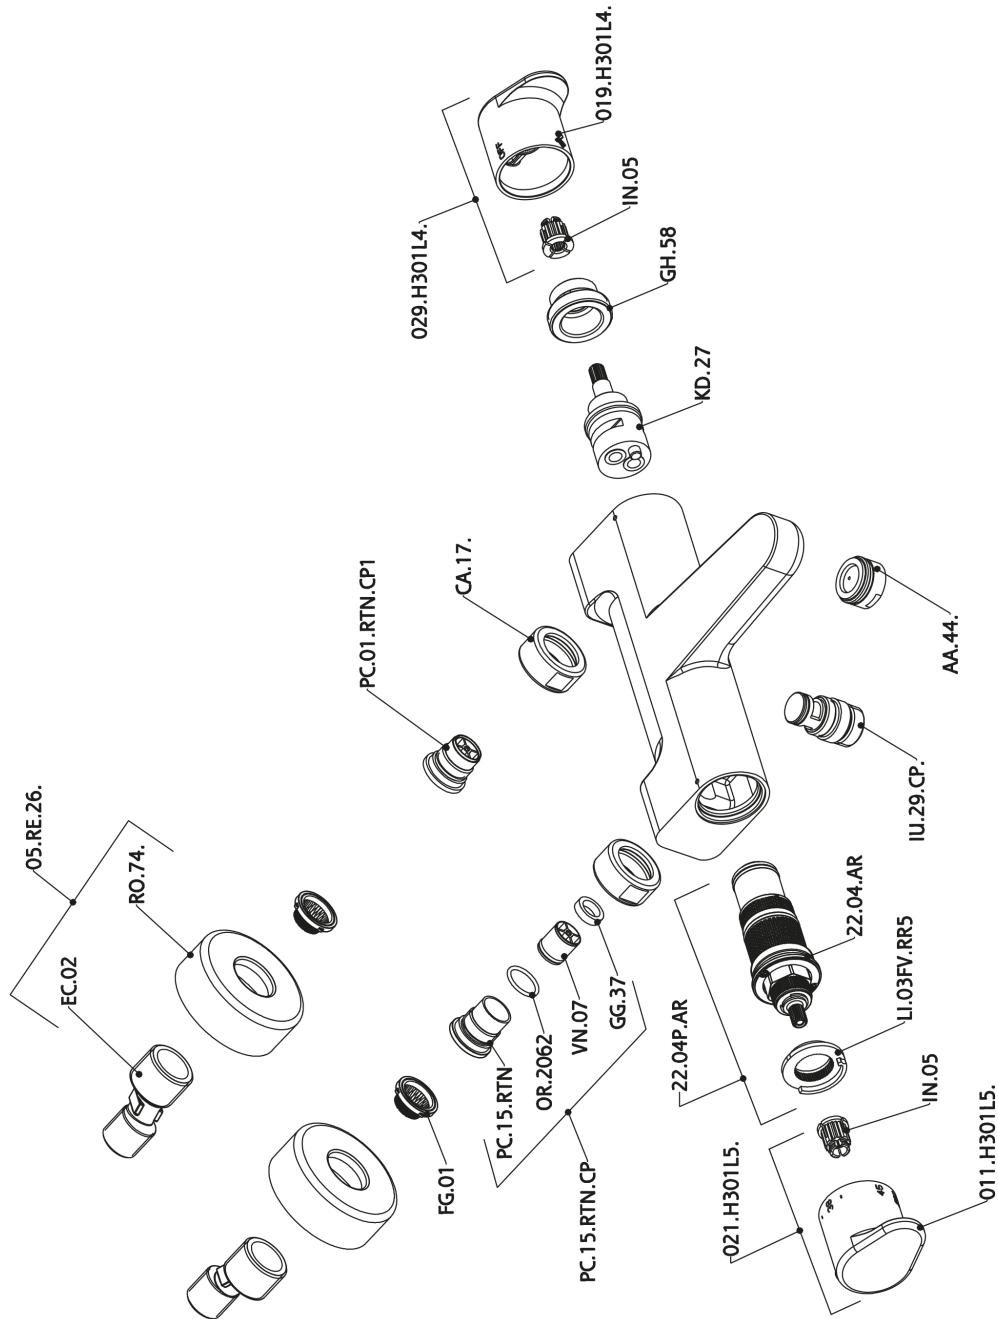

Miscelatore termostatico vasca ALMA_A3T21010

A3T21010

<https://www.cisal.it/miscelatore-termostatico-vasca-agma-a3t21010>

2026-05-16