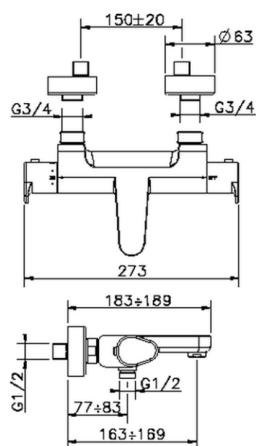

Miscelatore termostatico vasca ALMA_A3T21010

MODELLO **A3T21010**

Miscelatore termostatico vasca, senza completo doccia, attacco per flessibile 1/2" M

FINITURE DISPONIBILI

-  **21** 21 Cromo
-  **2F** 2F Nichel Spazzolato
-  **40** 40 Nero Opaco

CARATTERISTICHE

Ricambio Cartuccia **22.04A.AR - ZZ97279004**

Cartuccia Termostatica Argo 2 (filtro lungo)

DeviaStop

La tecnologia Devia Stop di Cisal consente con un semplice movimento rotativo di gestire la portata dell'acqua e di scegliere la modalità d'erogazione (soffione, doccia a mano).