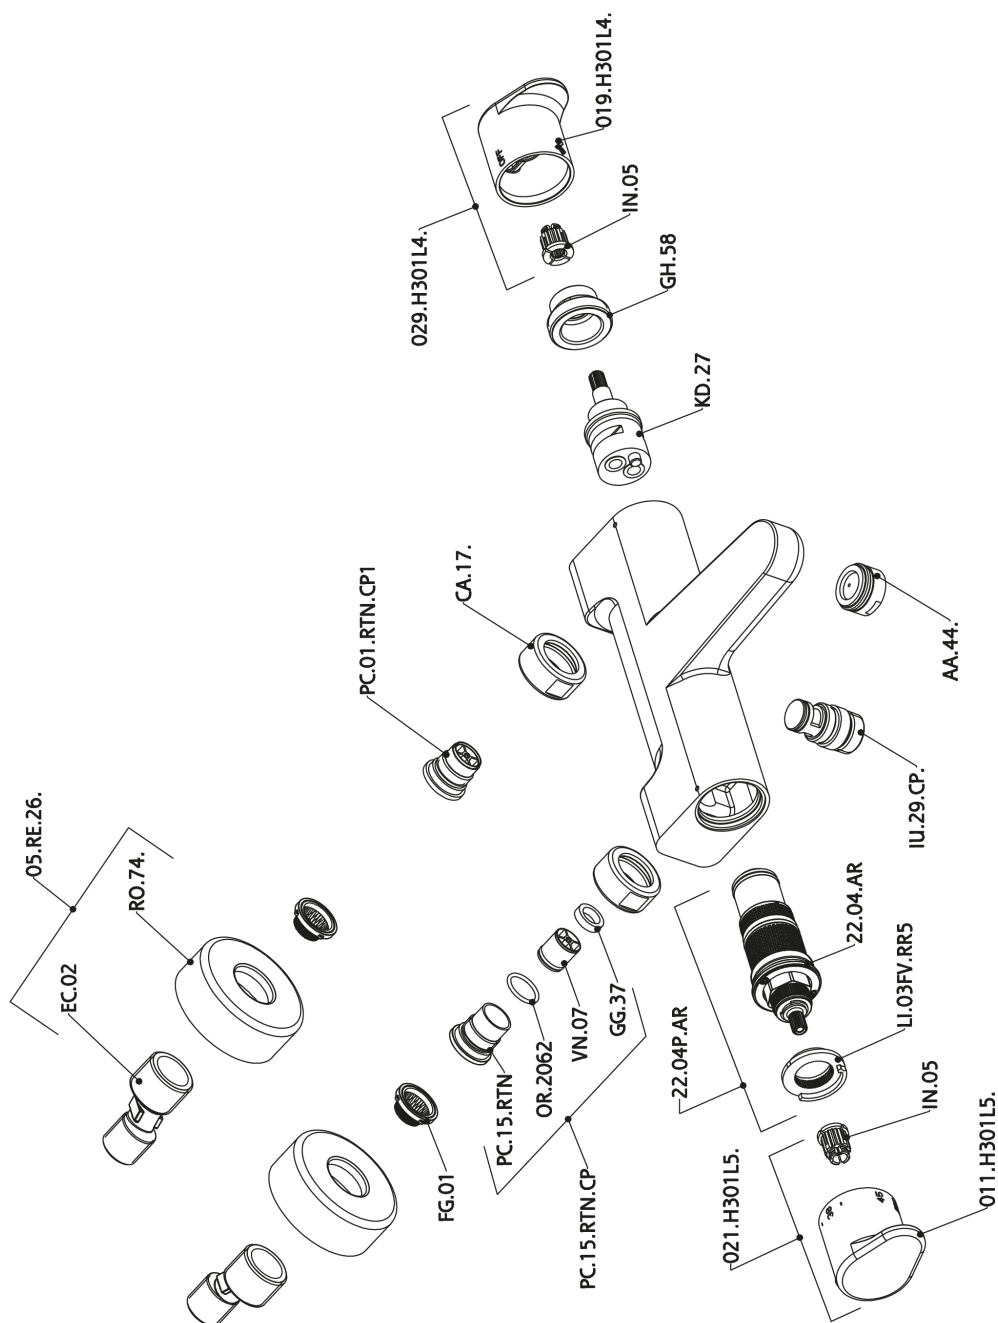

Miscelatore termostatico vasca ALMA_A3T21010

A3T21010

<https://www.cisal.it/miscelatore-termostatico-vasca-agma-a3t21010>

2026-07-01