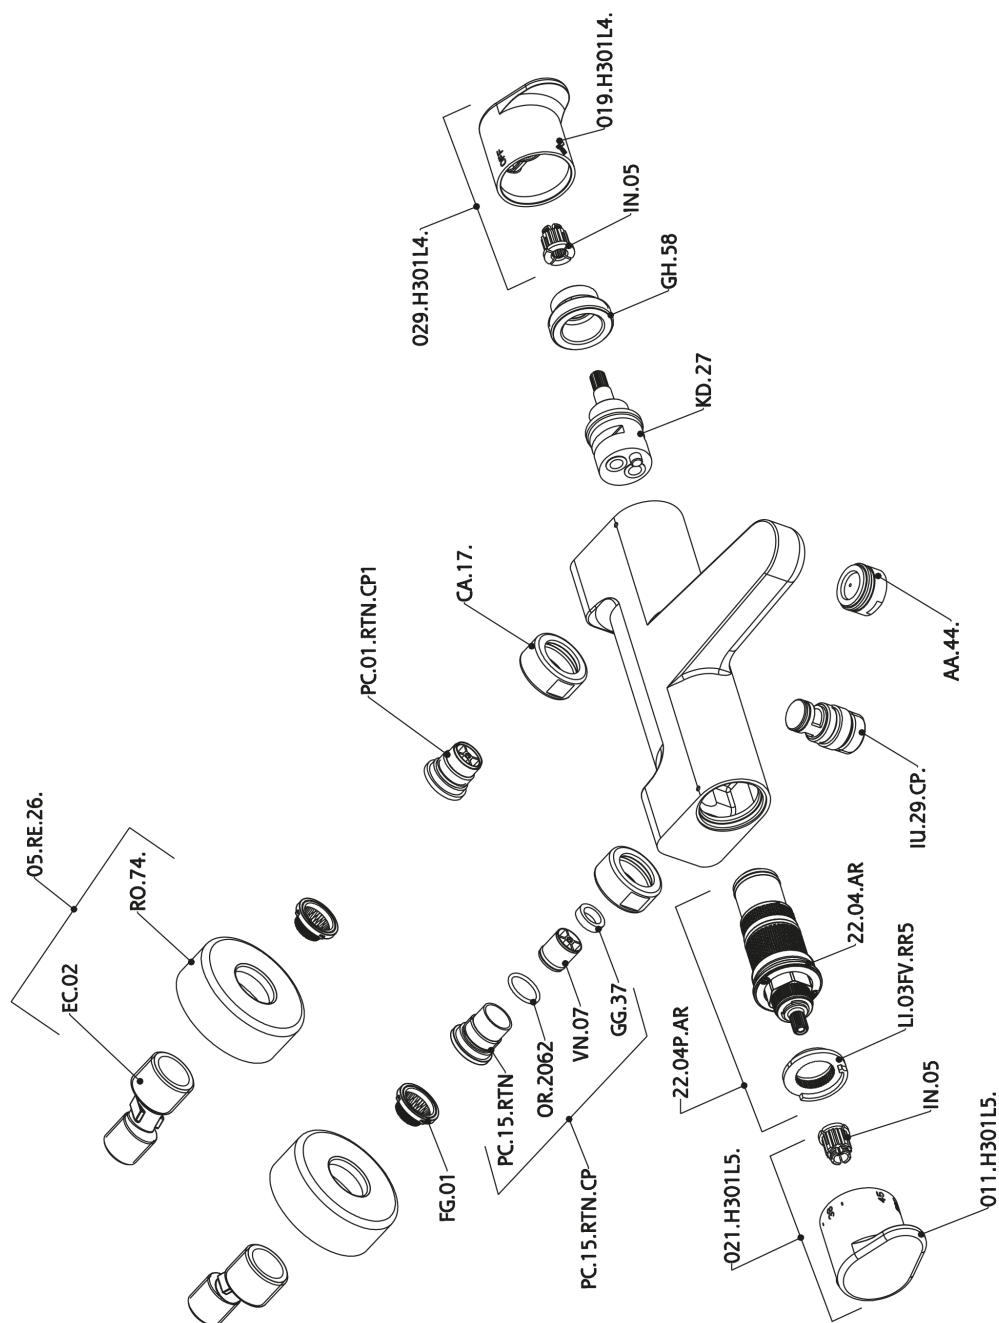

Miscelatore termostatico vasca ALMA_A3T21010

A3T21010

<https://www.cisal.it/miscelatore-termostatico-vasca-agma-a3t21010>

2026-05-16