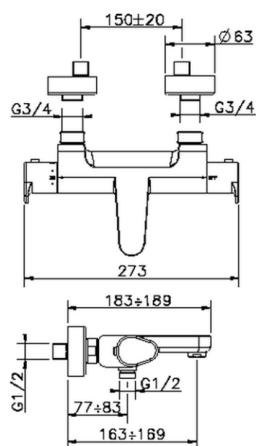

## Miscelatore termostatico vasca ALMA\_A3T21010

MODELLO **A3T21010**

Miscelatore termostatico vasca, senza completo doccia, attacco per flessibile 1/2" M

### CARATTERISTICHE

Ricambio Cartuccia **22.04A.AR - ZZ97279004**

**Cartuccia Termostatica Argo 2 (filtro lungo)**