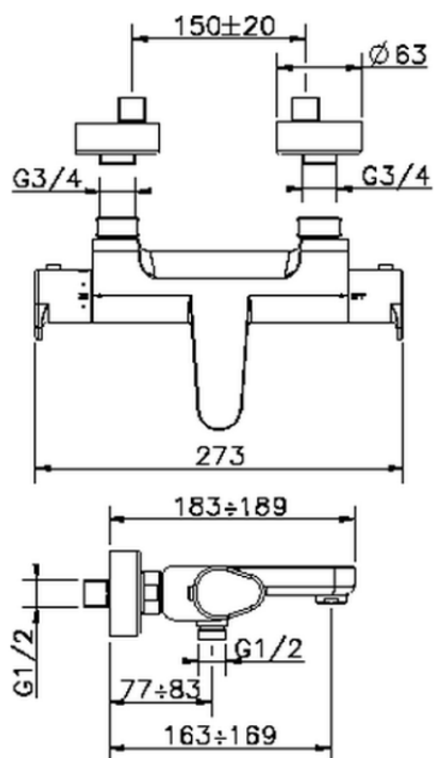

Miscelatore termostatico vasca ALMA_A3T21010

A3T21010

<https://www.cisal.it/miscelatore-termostatico-vasca-agma-a3t21010>

2026-05-16