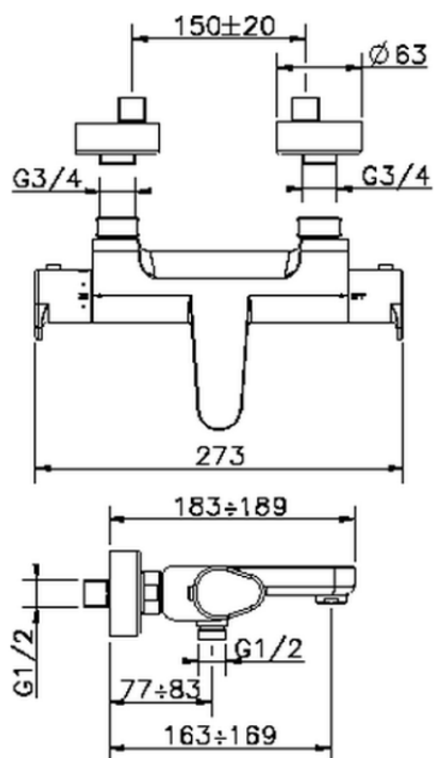

Miscelatore termostatico vasca ALMA_A3T21010

A3T21010

<https://www.cisal.it/miscelatore-termostatico-vasca-agma-a3t21010>

2026-07-01