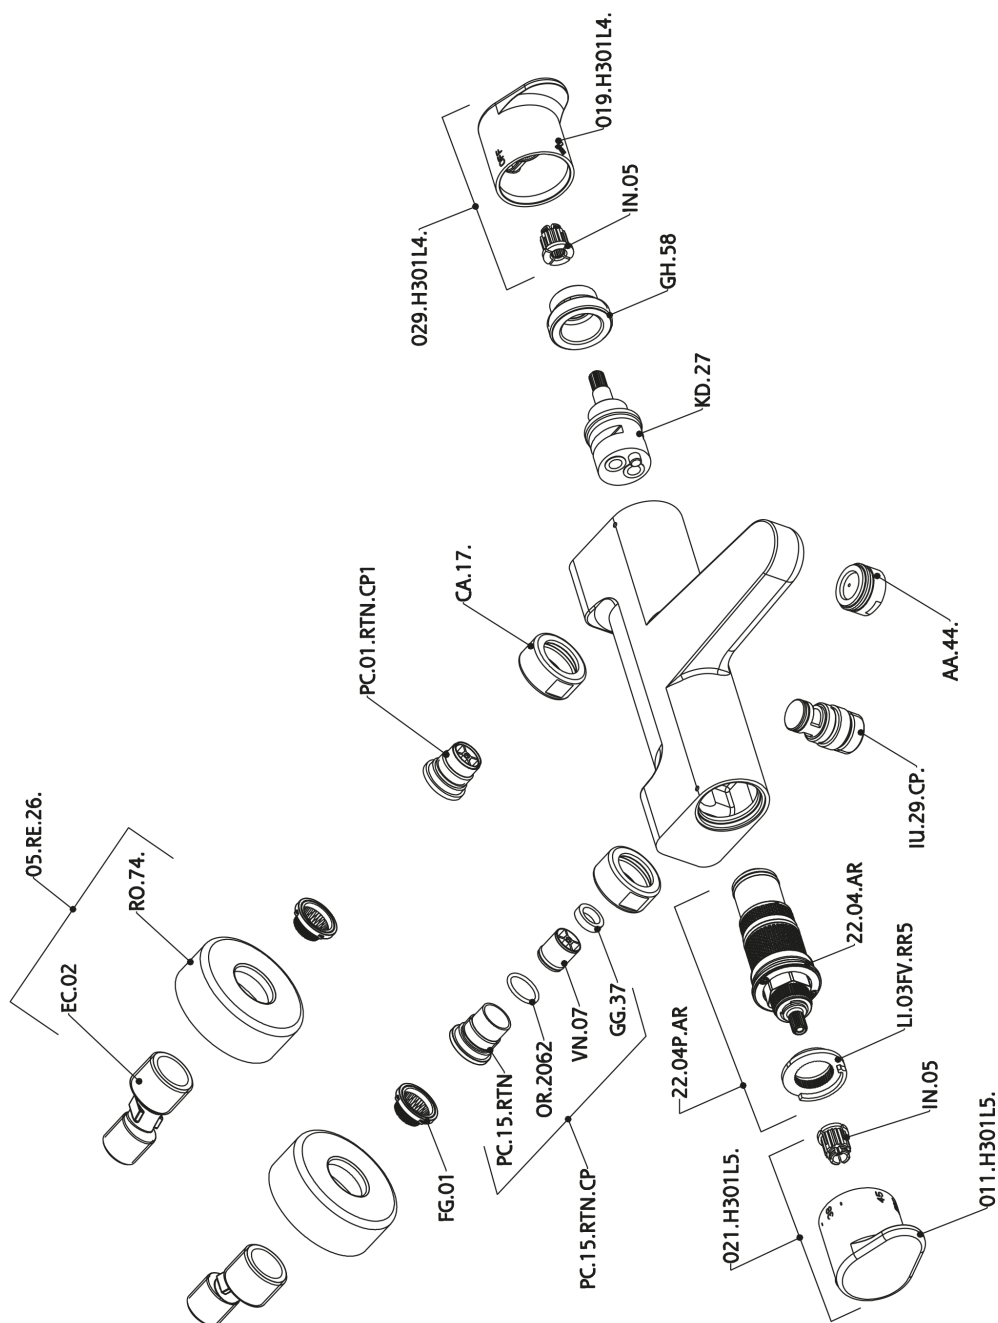

## Miscelatore termostatico vasca ALMA\_A3T21010

A3T21010

<https://www.cisal.it/miscelatore-termostatico-vasca-agma-a3t21010>

2026-07-01