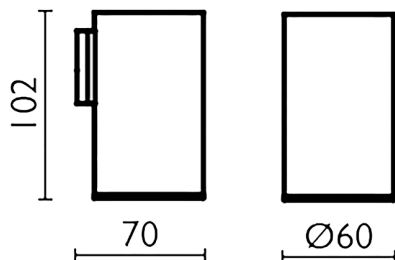

## Porta bicchiere\_ACCESSORI BAGNO\_SY090502

MODELLO **SY090502**

Porta bicchiere,a muro in ottone