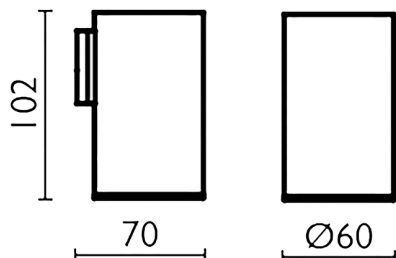

Porta bicchiere_ACCESSORI BAGNO_SY090502

MODELLO **SY090502**

Porta bicchiere,a muro in ottone

FINITURE DISPONIBILI

-  **21** 21 Cromo
-  **2B** 2B Nichel Lucido
-  **2F** 2F Nichel Spazzolato
-  **2P** 2P Oro Rosa
-  **2Q** 2Q Black Titanium
-  **40** 40 Nero Opaco
-  **4Q** 4Q Bianco Opaco