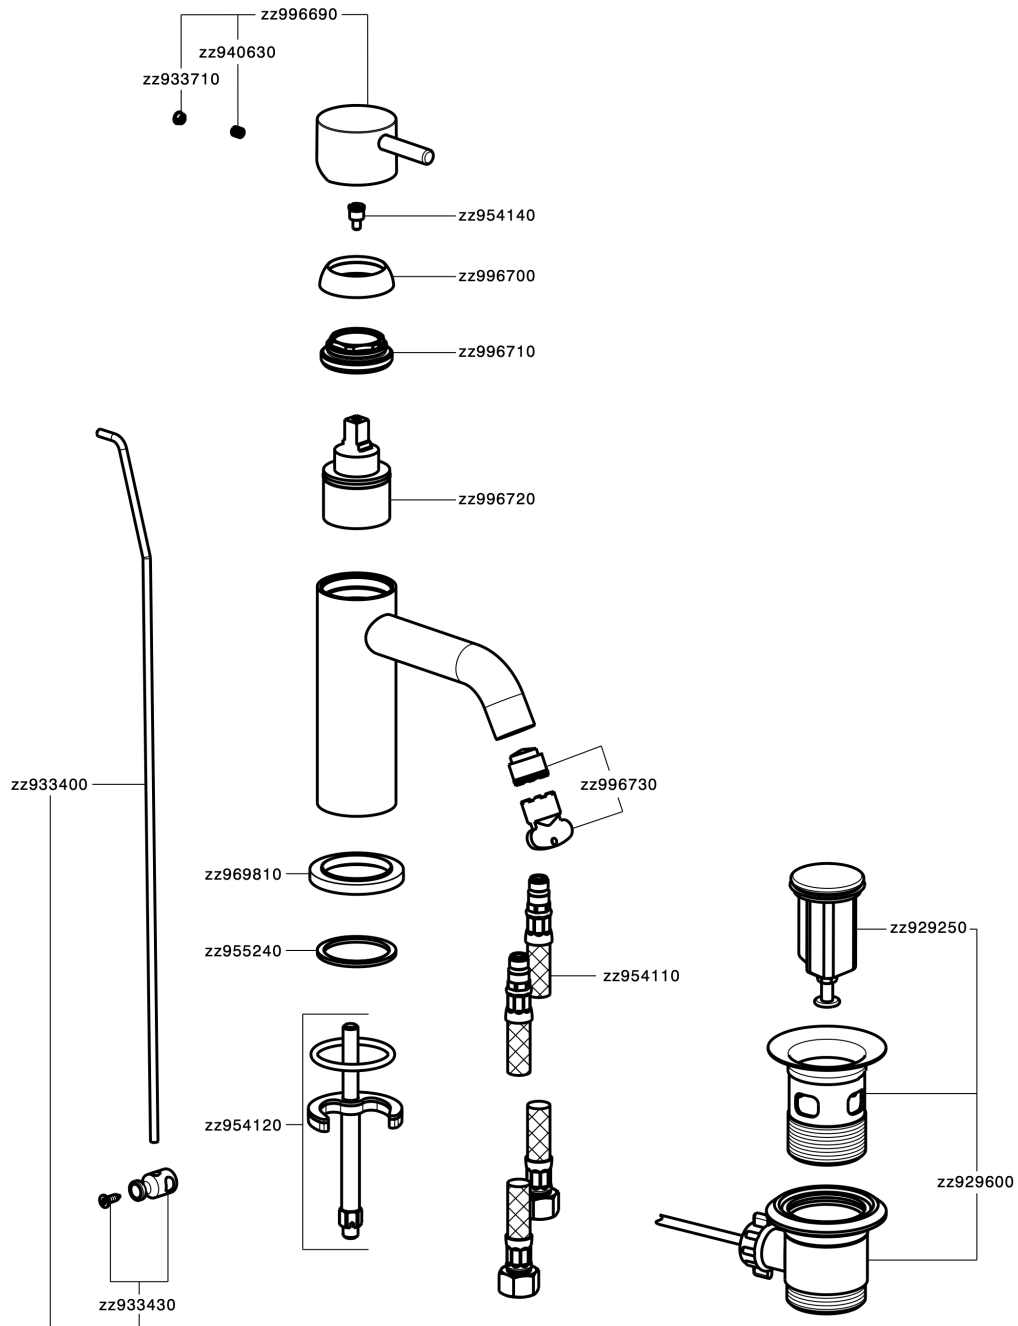

Miscelatore monocomando lavabo NUOVA LESS_LN000510

MODELLO **LN000510**

Miscelatore monocomando lavabo, con scarico automatico 1"1/4, flex inox G.3/8"

FINITURE DISPONIBILI

-  **21** 21 Cromo
-  **2F** 2F Nichel Spazzolato
-  **40** 40 Nero Opaco
-  **4Q** 4Q Bianco Opaco

CARATTERISTICHE

Ricambio Cartuccia **ZZ99672000**

Cartuccia Monocomando 35 mm

EcoStop

Con il Dispositivo EcoStop l'apertura dell'acqua avviene con un punto duro al 50% circa della portata. Un fermo a metà apertura, da vincere con una leggera forza solo e soltanto quando ci sia una reale necessità di richiesta d'acqua alla massima portata. Ciò permette di consumare fino al 50% in meno di acqua.

Miscelatore monocomando lavabo NUOVA LESS_LN000510

LN000510

<https://www.cisal.it/miscelatore-monocomando-lavabo-nuova-less-ln000510>

2026-07-02