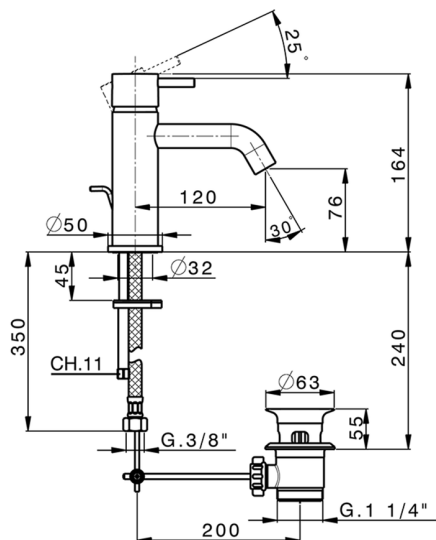

Miscelatore monocomando lavabo NUOVA LESS_LN000510

MODELLO **LN000510**

Miscelatore monocomando lavabo, con scarico automatico 1"1/4, flex inox G.3/8"

FINITURE DISPONIBILI

-  **21** 21 Cromo
-  **2F** 2F Nichel Spazzolato
-  **40** 40 Nero Opaco
-  **4Q** 4Q Bianco Opaco

CARATTERISTICHE

Ricambio Cartuccia **ZZ99672000**

Cartuccia Monocomando 35 mm

EcoStop

Con il Dispositivo EcoStop l'apertura dell'acqua avviene con un punto duro al 50% circa della portata. Un fermo a metà apertura, da vincere con una leggera forza solo e soltanto quando ci sia una reale necessità di richiesta d'acqua alla massima portata. Ciò permette di consumare fino al 50% in meno di acqua.

Miscelatore monocomando lavabo NUOVA LESS_LN000510

LN000510

<https://www.cisal.it/miscelatore-monocomando-lavabo-nuova-less-ln000510>

2026-07-02