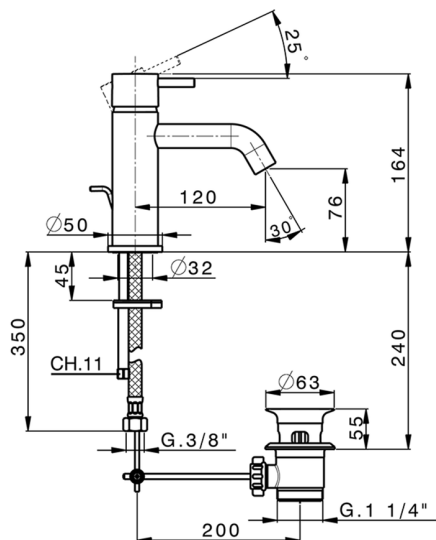

Miscelatore monocomando lavabo NUOVA LESS_LN000510

MODELLO **LN000510**

Miscelatore monocomando lavabo, con scarico automatico 1"1/4, flex inox G.3/8"

FINITURE DISPONIBILI

-  **21** 21 Cromo
-  **2F** 2F Nichel Spazzolato
-  **40** 40 Nero Opaco
-  **4Q** 4Q Bianco Opaco

CARATTERISTICHE

Ricambio Cartuccia **ZZ99672000**

Cartuccia Monocomando 35 mm

EcoStop

Con il Dispositivo EcoStop l'apertura dell'acqua avviene con un punto duro al 50% circa della portata. Un fermo a metà apertura, da vincere con una leggera forza solo e soltanto quando ci sia una reale necessità di richiesta d'acqua alla massima portata. Ciò permette di consumare fino al 50% in meno di acqua.

Miscelatore monocomando lavabo NUOVA LESS_LN000510

LN000510

<https://www.cisal.it/miscelatore-monocomando-lavabo-nuova-less-ln000510>

2026-05-15