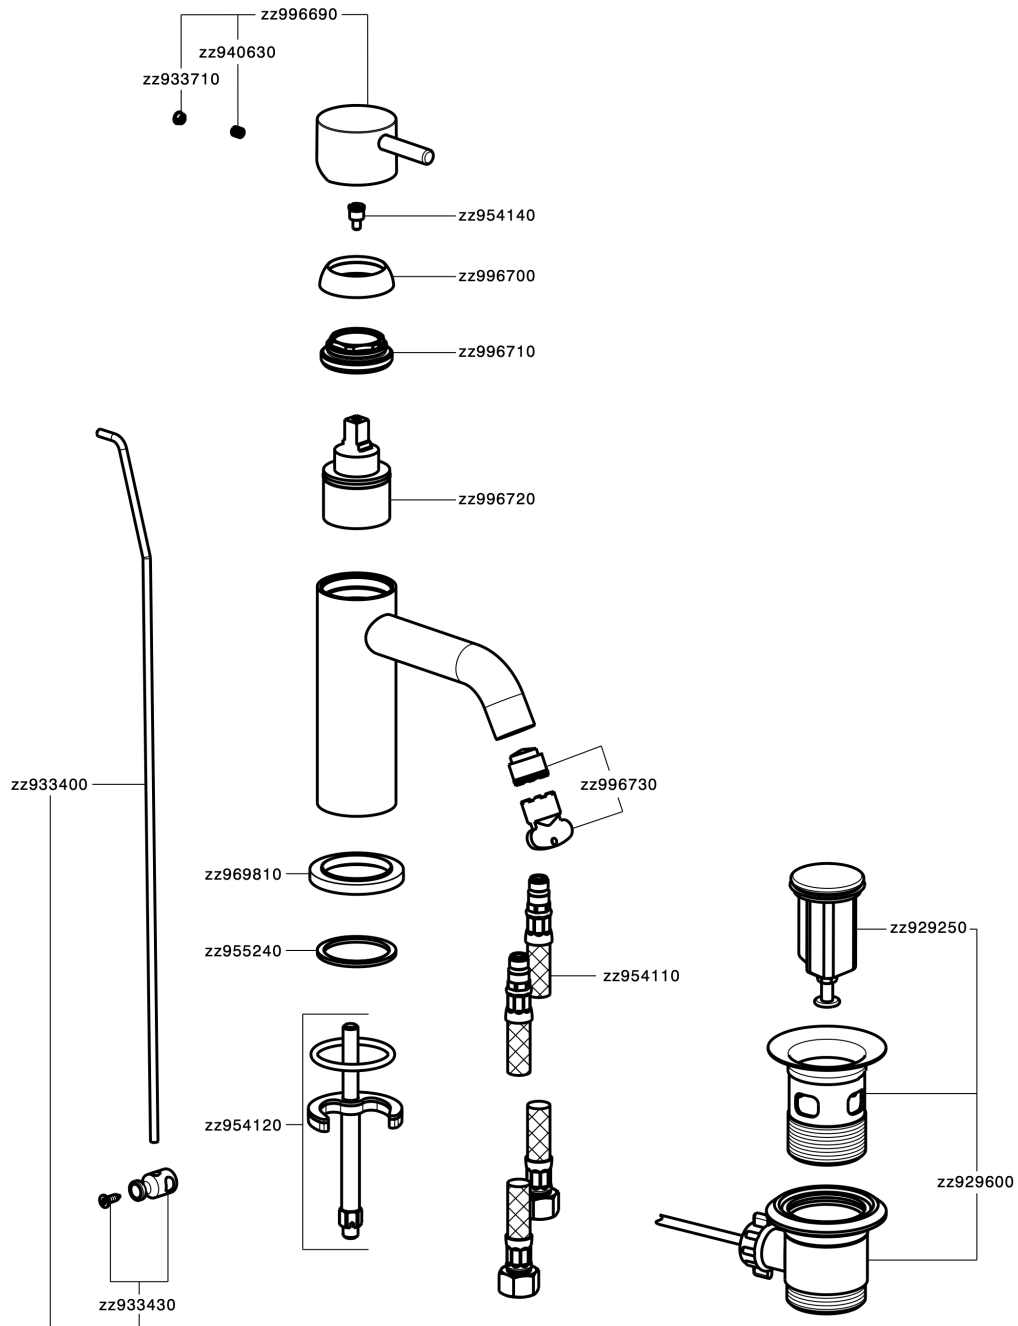

Miscelatore monocomando lavabo NUOVA LESS_LN000510

MODELLO **LN000510**

Miscelatore monocomando lavabo, con scarico automatico 1"1/4, flex inox G.3/8"

FINITURE DISPONIBILI

-  **21** 21 Cromo
-  **2F** 2F Nichel Spazzolato
-  **40** 40 Nero Opaco
-  **4Q** 4Q Bianco Opaco

CARATTERISTICHE

Ricambio Cartuccia **ZZ99672000**

Cartuccia Monocomando 35 mm

EcoStop

Con il Dispositivo EcoStop l'apertura dell'acqua avviene con un punto duro al 50% circa della portata. Un fermo a metà apertura, da vincere con una leggera forza solo e soltanto quando ci sia una reale necessità di richiesta d'acqua alla massima portata. Ciò permette di consumare fino al 50% in meno di acqua.

Miscelatore monocomando lavabo NUOVA LESS_LN000510

LN000510

<https://www.cisal.it/miscelatore-monocomando-lavabo-nuova-less-ln000510>

2026-05-15