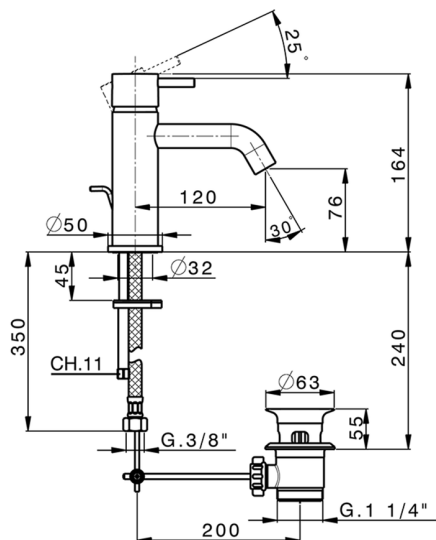

Miscelatore monocomando lavabo NUOVA LESS_LN000510

MODELLO **LN000510**

Miscelatore monocomando lavabo, con scarico automatico 1"1/4, flex inox G.3/8"

FINITURE DISPONIBILI

-  **21** 21 Cromo
-  **2F** 2F Nichel Spazzolato
-  **40** 40 Nero Opaco
-  **4Q** 4Q Bianco Opaco

CARATTERISTICHE

Ricambio Cartuccia **ZZ99672000**

Cartuccia Monocomando 35 mm

EcoStop

Con il Dispositivo EcoStop l'apertura dell'acqua avviene con un punto duro al 50% circa della portata. Un fermo a metà apertura, da vincere con una leggera forza solo e soltanto quando ci sia una reale necessità di richiesta d'acqua alla massima portata. Ciò permette di consumare fino al 50% in meno di acqua.

Miscelatore monocomando lavabo NUOVA LESS_LN000510

LN000510

<https://www.cisal.it/miscelatore-monocomando-lavabo-nuova-less-ln000510>

2026-07-03