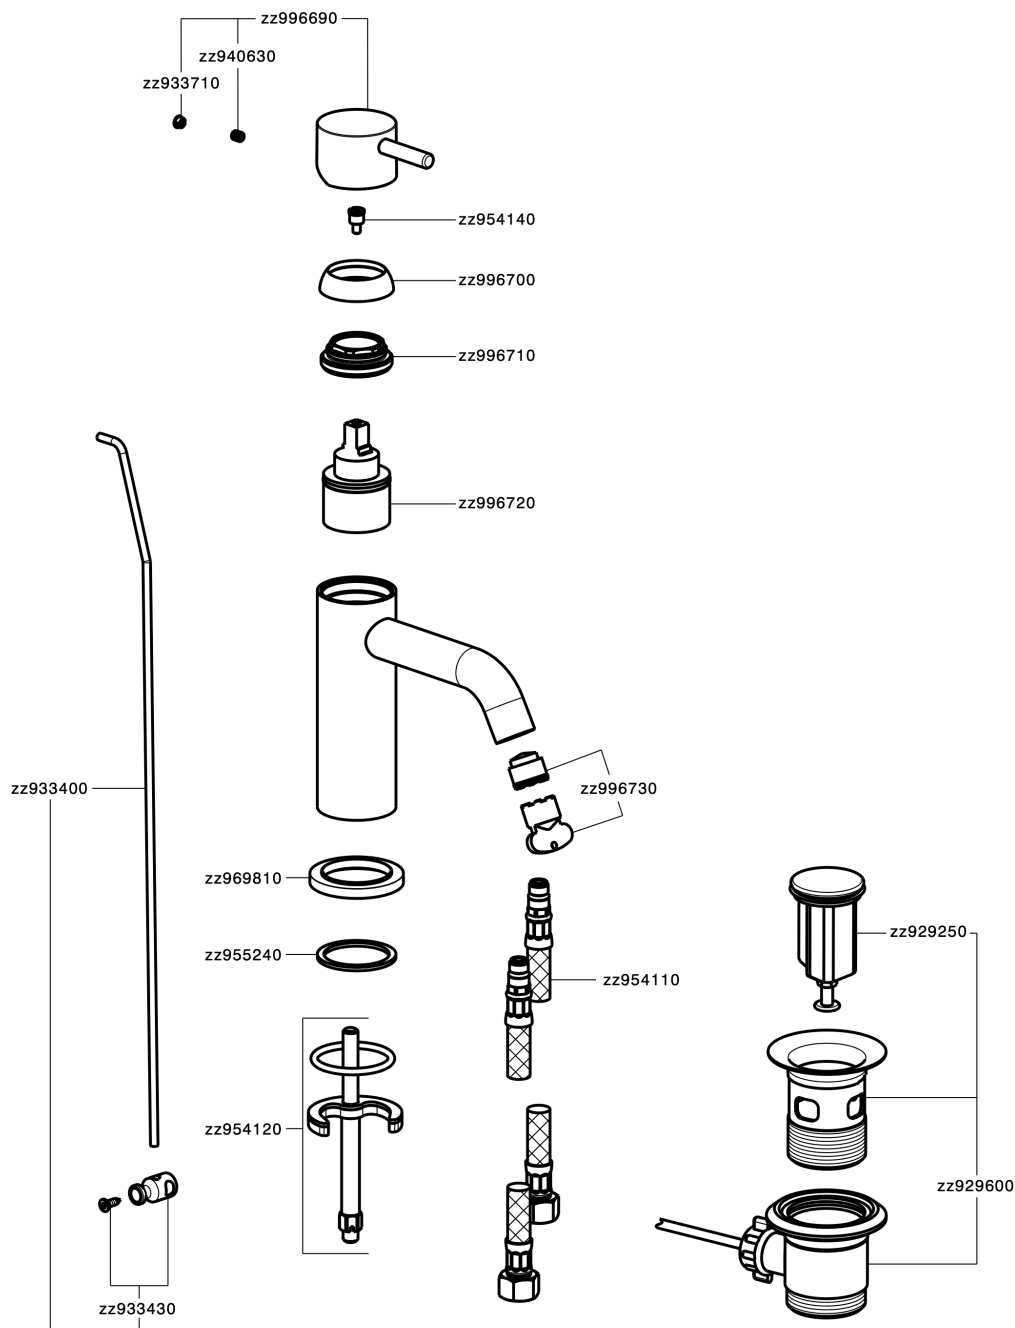

Miscelatore monocomando lavabo NUOVA LESS_LN000510

MODELLO **LN000510**

Miscelatore monocomando lavabo, con scarico automatico 1"1/4, flex inox G.3/8"

FINITURE DISPONIBILI

-  **21** 21 Cromo
-  **2F** 2F Nichel Spazzolato
-  **40** 40 Nero Opaco
-  **4Q** 4Q Bianco Opaco

CARATTERISTICHE

Ricambio Cartuccia **ZZ99672000**

Cartuccia Monocomando 35 mm

EcoStop

Con il Dispositivo EcoStop l'apertura dell'acqua avviene con un punto duro al 50% circa della portata. Un fermo a metà apertura, da vincere con una leggera forza solo e soltanto quando ci sia una reale necessità di richiesta d'acqua alla massima portata. Ciò permette di consumare fino al 50% in meno di acqua.

Miscelatore monocomando lavabo NUOVA LESS_LN000510

LN000510

<https://www.cisal.it/miscelatore-monocomando-lavabo-nuova-less-ln000510>

2026-07-03