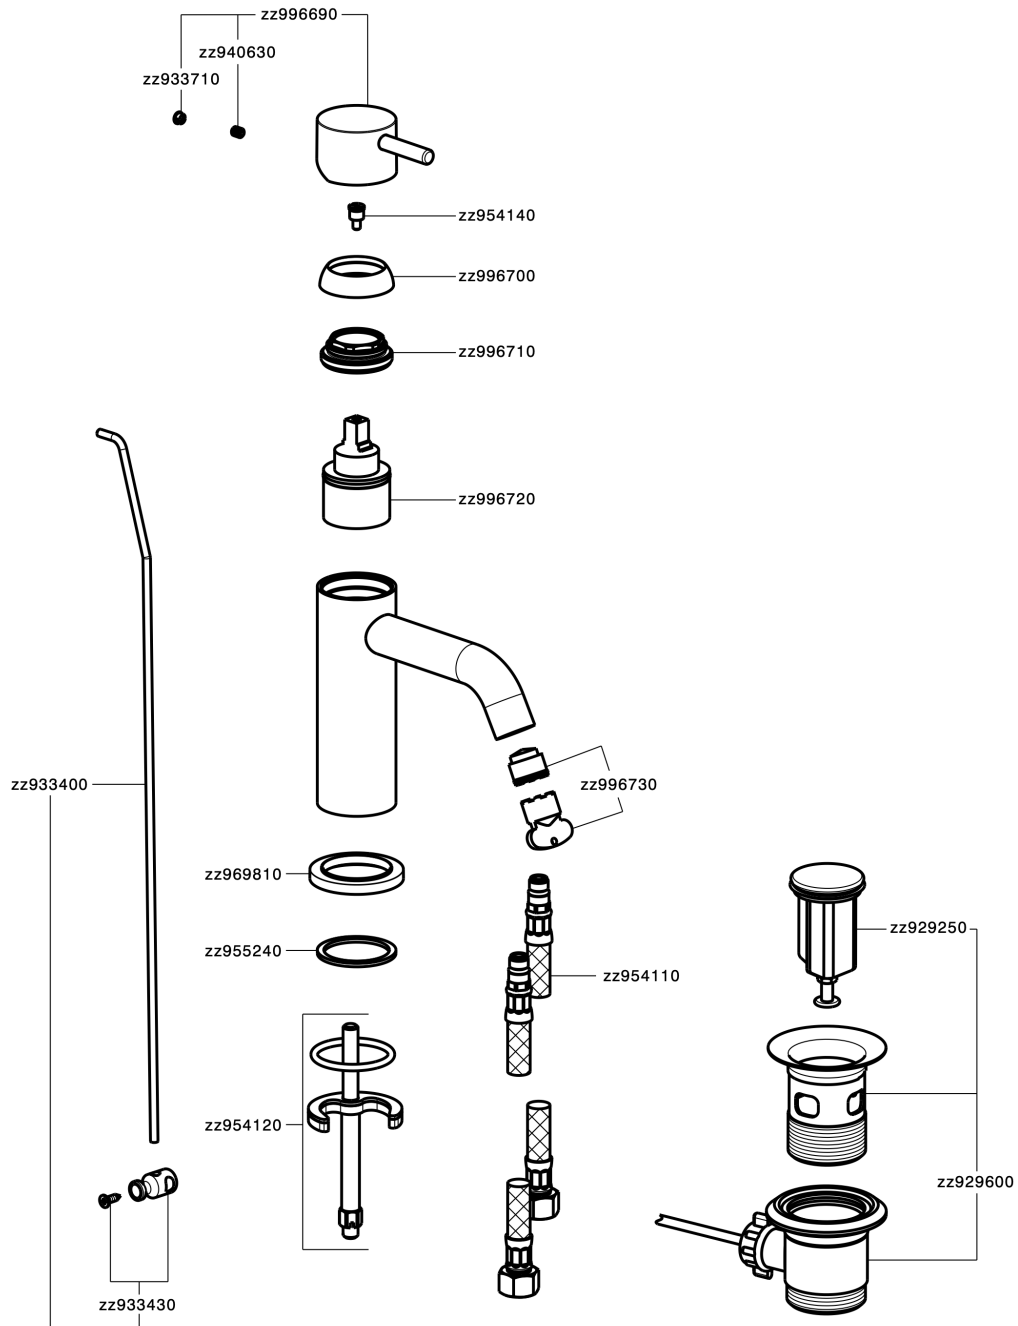

## Miscelatore monocomando lavabo NUOVA LESS\_LN000510

LN000510

<https://www.cisal.it/miscelatore-monocomando-lavabo-nuova-less-ln000510>

2026-05-15