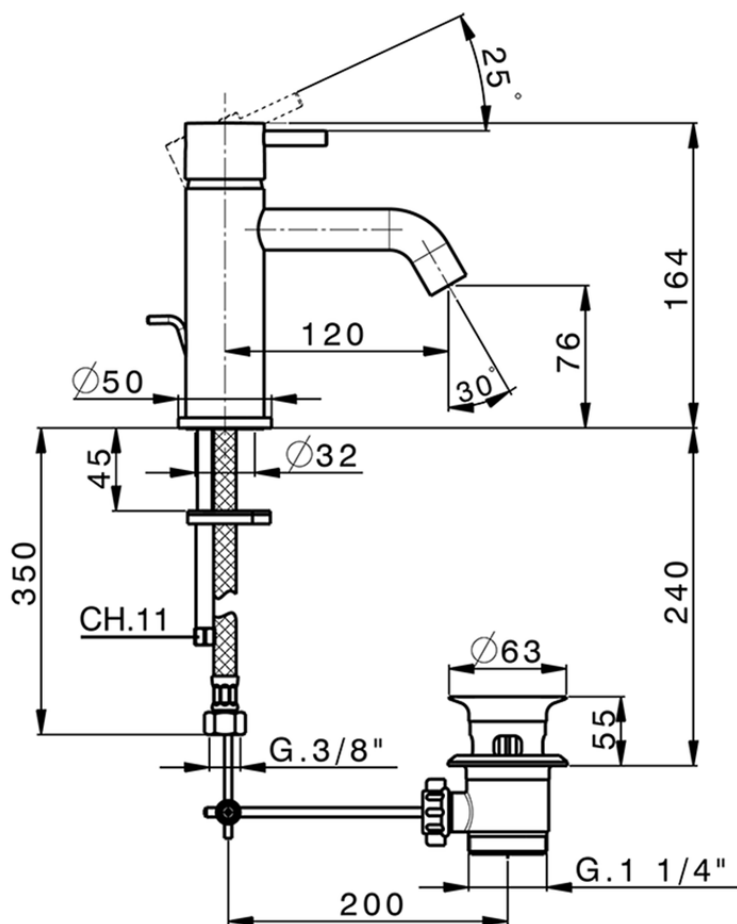

Miscelatore monocomando lavabo NUOVA LESS_LN000510

LN000510

<https://www.cisal.it/miscelatore-monocomando-lavabo-nuova-less-ln000510>

2026-07-02