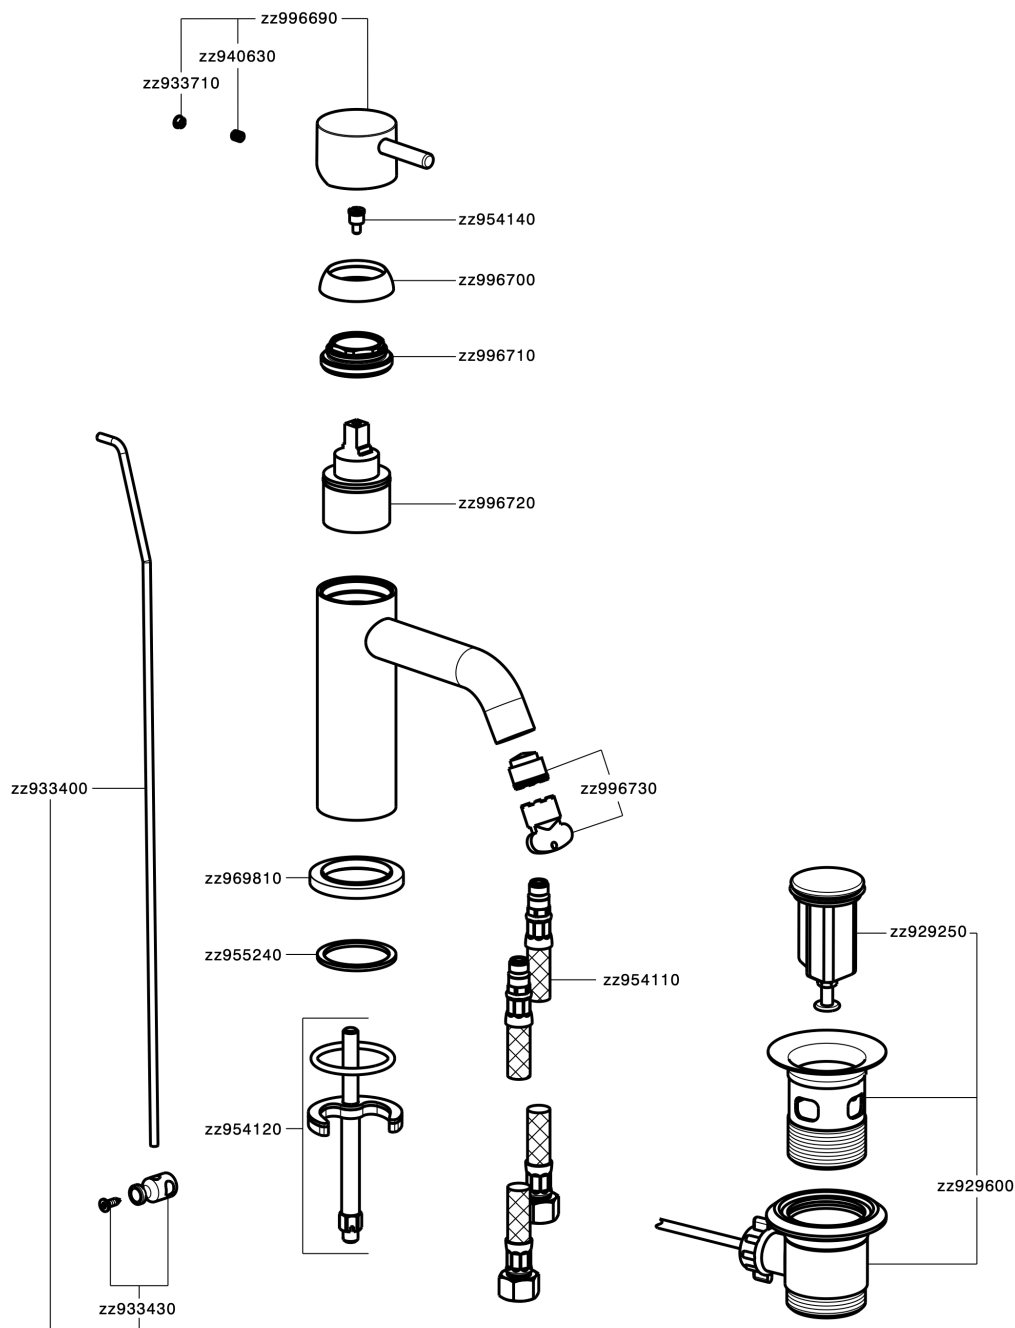

Miscelatore monocomando lavabo NUOVA LESS_LN000510

LN000510

<https://www.cisal.it/miscelatore-monocomando-lavabo-nuova-less-ln000510>

2026-07-02