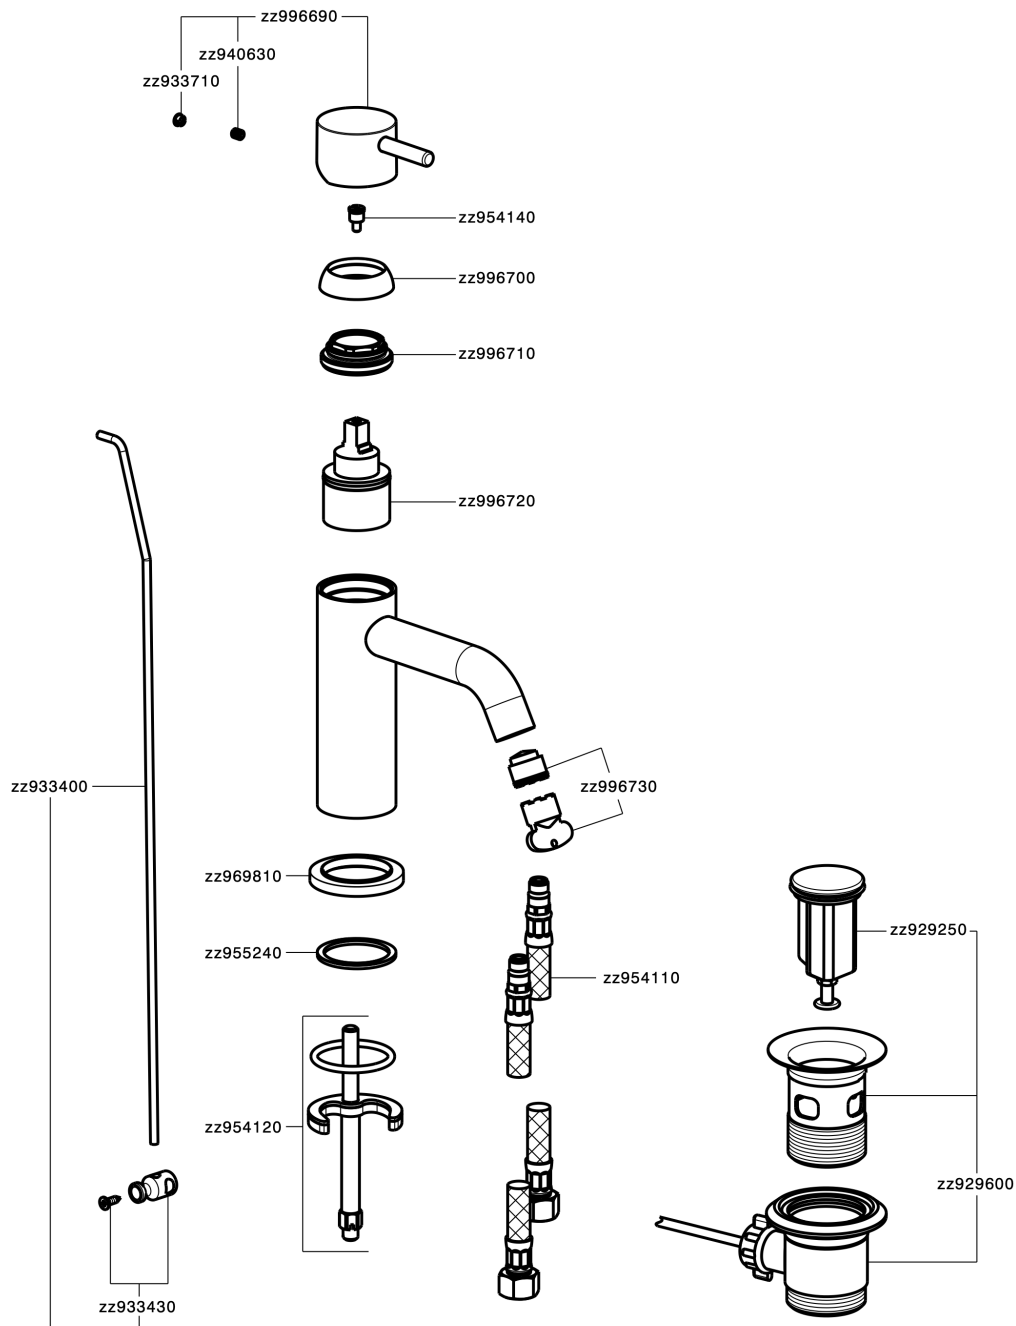

## Miscelatore monocomando lavabo NUOVA LESS\_LN000510

MODELLO **LN000510**

Miscelatore monocomando lavabo, con scarico automatico 1"1/4, flex inox G.3/8"

### CARATTERISTICHE

Ricambio Cartuccia **ZZ99672000**

**Cartuccia Monocomando 35 mm**

### EcoStop

Con il Dispositivo EcoStop l'apertura dell'acqua avviene con un punto duro al 50% circa della portata. Un fermo a metà apertura, da vincere con una leggera forza solo e soltanto quando ci sia una reale necessità di richiesta d'acqua alla massima portata. Ciò permette di consumare fino al 50% in meno di acqua.

## Miscelatore monocomando lavabo NUOVA LESS\_LN000510

LN000510

<https://www.cisal.it/miscelatore-monocomando-lavabo-nuova-less-ln000510>

2026-05-15