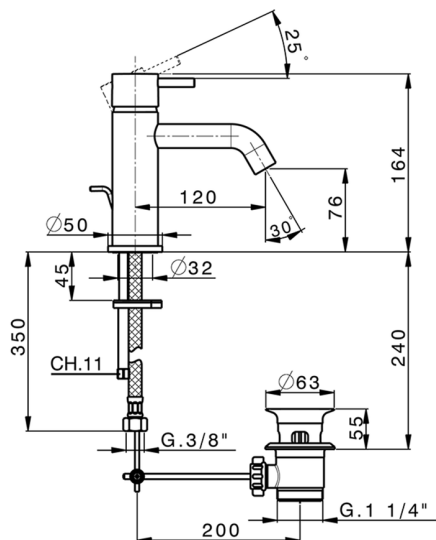

## Miscelatore monocomando lavabo NUOVA LESS\_LN000510

MODELLO **LN000510**

Miscelatore monocomando lavabo, con scarico automatico 1"1/4, flex inox G.3/8"

### CARATTERISTICHE

Ricambio Cartuccia **ZZ99672000**

**Cartuccia Monocomando 35 mm**