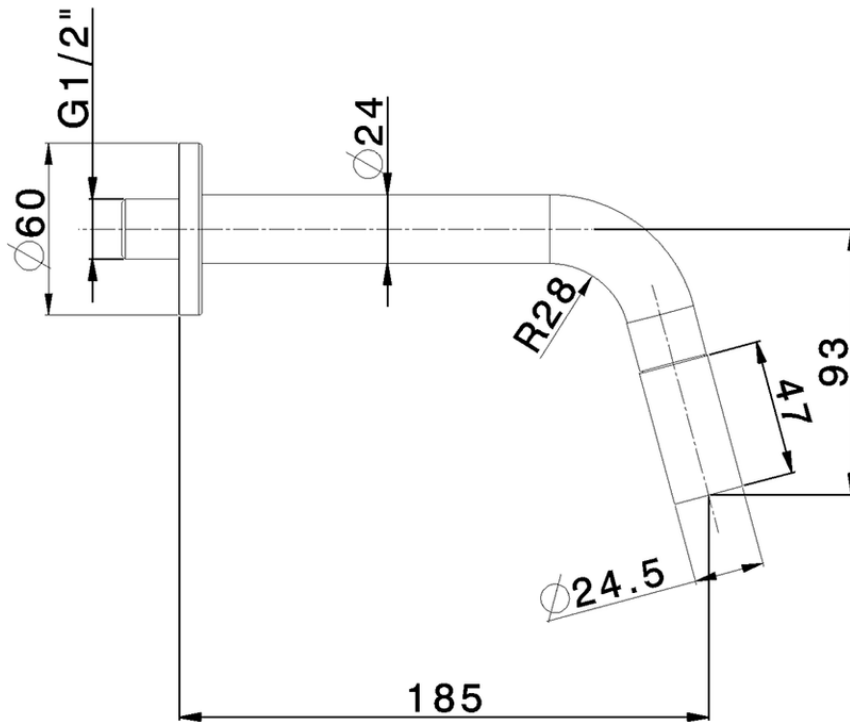

Rubinetto monoacqua a parete NUOVA LESS_LM001420

LM001420

<https://www.cisal.it/rubinetto-monoacqua-a-parete-nuova-less-lm001420>

ZA004510

<https://www.cisal.it/parte-incasso-monocomando-free-standing-incasso-za004510>