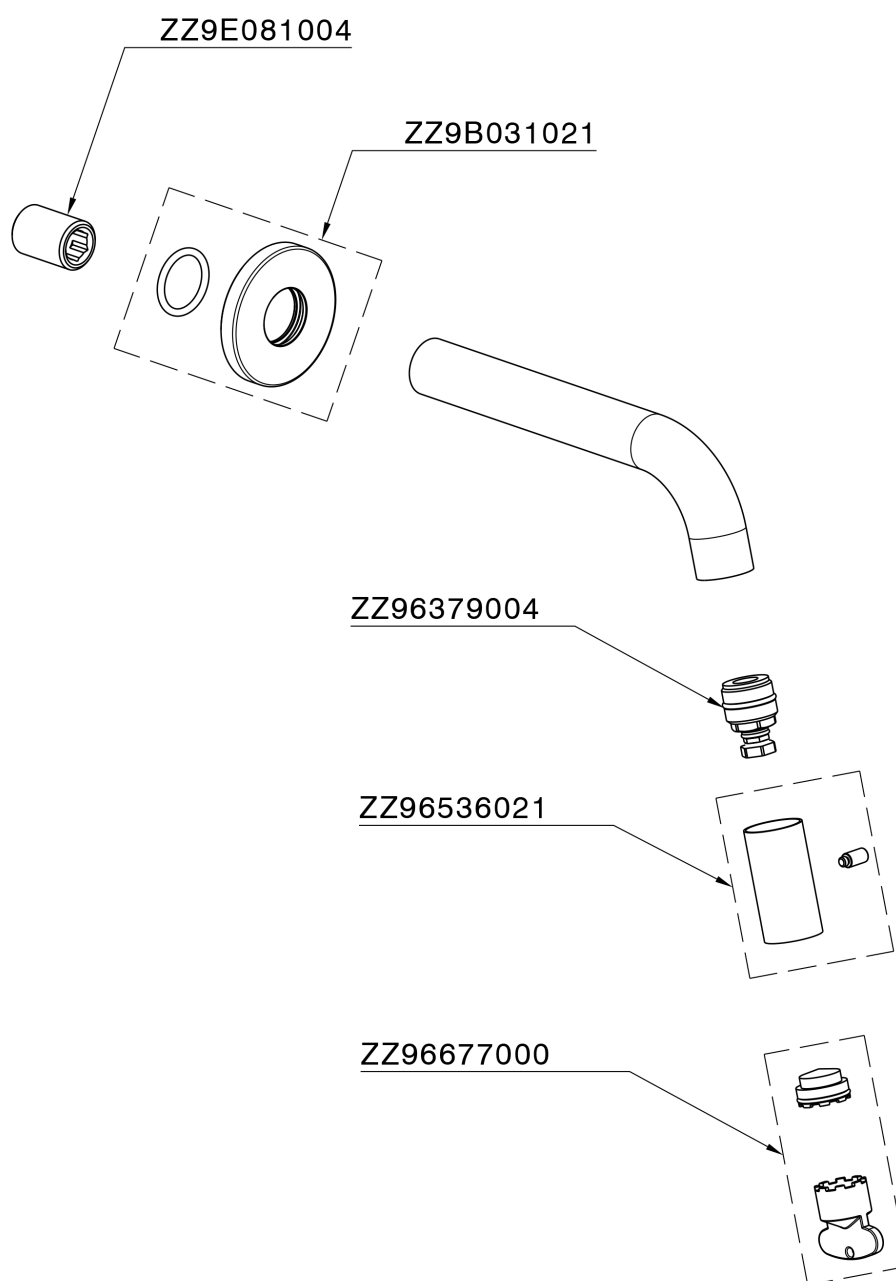

Rubinetto monoacqua a parete NUOVA LESS_LM001420

LM001420

<https://www.cisal.it/rubinetto-monoacqua-a-parete-nuova-less-lm001420>

Parte incasso monocomando free-standing INCASSO_ZA004510

ZA004510

<https://www.cisal.it/parte-incasso-monocomando-free-standing-incasso-za004510>