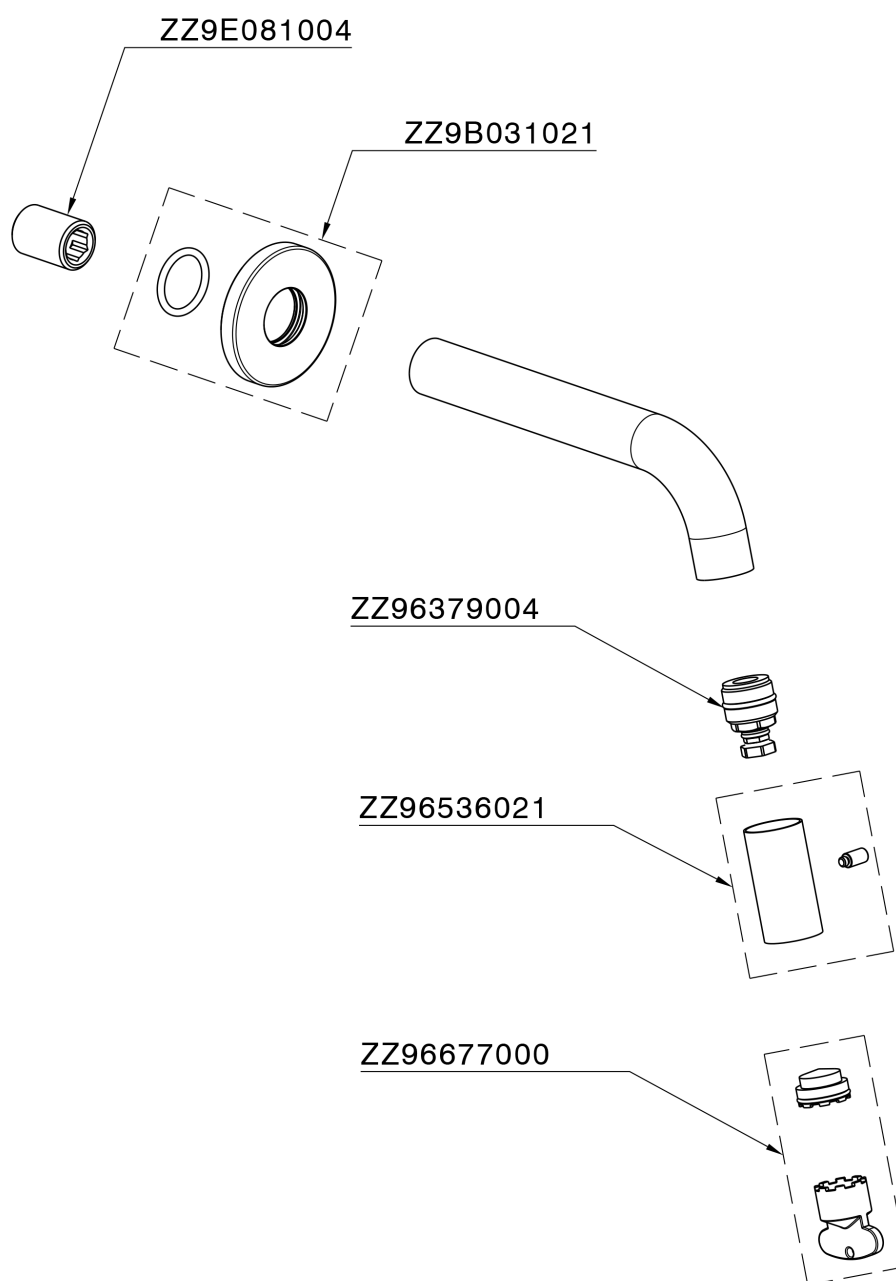

## Rubinetto monoacqua a parete NUOVA LESS\_LM001420

MODELLO **LM001420**

Rubinetto monoacqua a parete, senza scarico automatico

FINITURE DISPONIBILI

**21** 21 Cromo

CARATTERISTICHE

Installazione **Incasso**

## Rubinetto monoacqua a parete NUOVA LESS\_LM001420

LM001420

<https://www.cisal.it/rubinetto-monoacqua-a-parete-nuova-less-lm001420>

## Parte incasso monocomando free-standing INCASSO\_ZA004510

MODELLO **ZA004510**

Parte incasso monocomando free-standing

FINITURE DISPONIBILI

 **04** 04 Senza Finitura

CARATTERISTICHE

Incasso **1**

2026-05-26