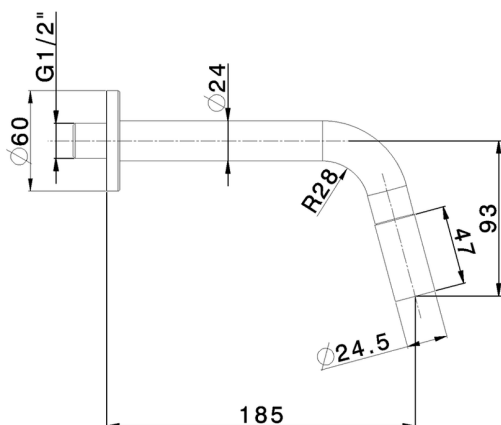

Rubinetto monoacqua a parete NUOVA LESS_LM001420

MODELLO **LM001420**

Rubinetto monoacqua a parete, senza scarico automatico

FINITURE DISPONIBILI

21 21 Cromo

CARATTERISTICHE

Installazione **Incasso**

Parti Incasso necessarie **ZA004510**