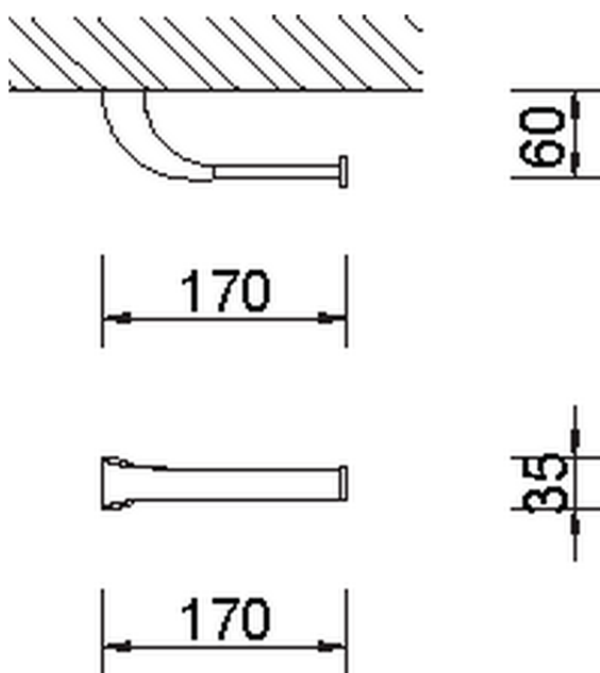

Porta rotolo ACCESSORI BAGNO_AE090400

AE090400

<https://www.cisal.it/porta-rotolo-accessori-bagno-ae090400>

2026-06-30