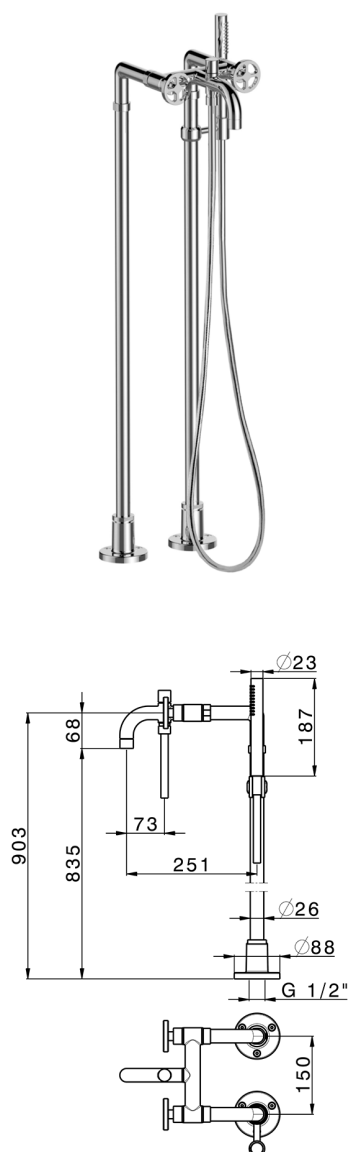

Miscelatore vasca colonne pavimento GRACE_MN004200

MODELLO **MN004200**

Miscelatore vasca colonne pavimento, doccetta monogetto su supporto su colonna, doccetta monogetto D.22,5 mm in Ottone, flessibile liscio SUPREME 150 cm

FINITURE DISPONIBILI

-  **21** 21 Cromo
-  **2F** 2F Nichel Spazzolato
-  **2W** 2W Oro Spazzolato
-  **5H** 5H Dark Brass Brushed
-  **5L** 5L Black Titanium Spazzolato
-  **6T** 6T Cromo/Nero Opaco

CARATTERISTICHE