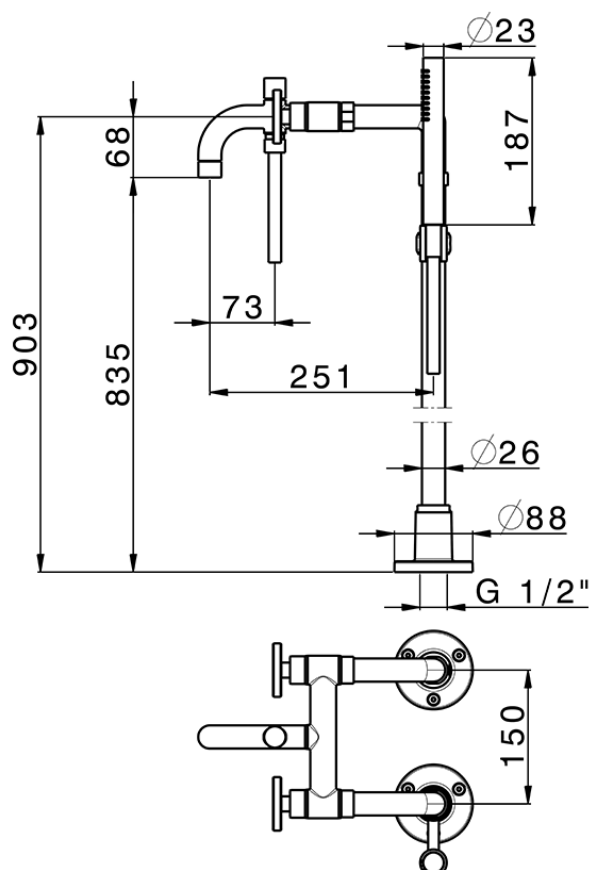

**Miscelatore vasca colonne pavimento GRACE\_MN004200**

MN004200

<https://www.cisal.it/miscelatore-vasca-colonne-pavimento-grace-mn004200>

2026-05-25