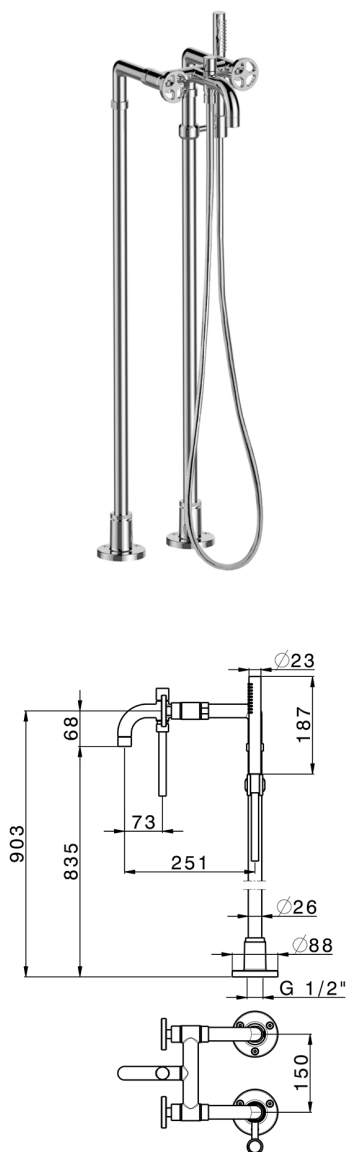

## Miscelatore vasca colonne pavimento GRACE\_MN004200

MODELLO **MN004200**

Miscelatore vasca colonne pavimento, doccetta monogetto su supporto su colonna, doccetta monogetto D.22,5 mm in Ottone, flessibile liscio SUPREME 150 cm

FINITURE DISPONIBILI

-  **21** 21 Cromo
-  **2F** 2F Nichel Spazzolato
-  **2W** 2W Oro Spazzolato
-  **5H** 5H Dark Brass Brushed
-  **5L** 5L Black Titanium Spazzolato
-  **6T** 6T Cromo/Nero Opaco

CARATTERISTICHE