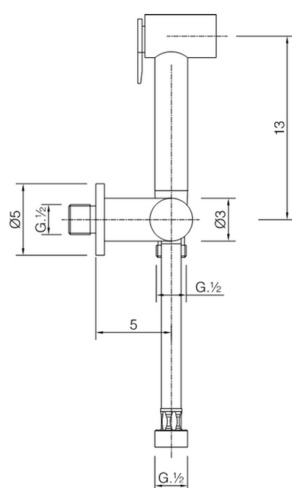

Set idroscopino completo IDROSCOPINI_A3007900

MODELLO **A3007900**

Set idroscopino completo, supporto murale con rubinetto da 1/2", doccetta idroscopino, flex Ottone 120 cm

FINITURE DISPONIBILI

CARATTERISTICHE

Doccetta idroscopino

Doccetta Idroscopino

Doccetta idroscopino monoforo, per la pulizia del sanitario.

2026-06-18