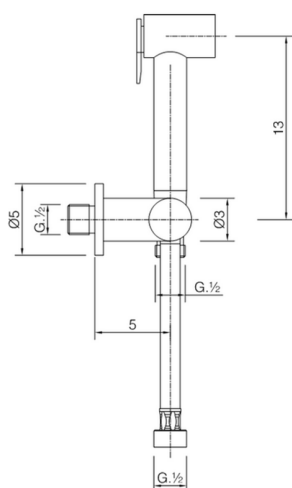

Set idroscopino completo IDROSCOPINI_A3007900

MODELLO **A3007900**

Set idroscopino completo, supporto murale con rubinetto da 1/2", doccetta idroscopino, flex Ottone 120 cm

FINITURE DISPONIBILI

CARATTERISTICHE

Doccetta idroscopino

Doccetta Idroscopino

Doccetta idroscopino monoforo, per la pulizia del sanitario.

2026-06-18