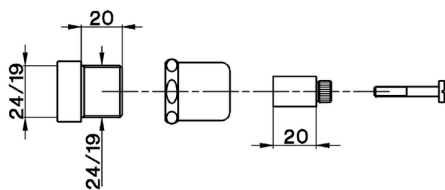

## Prolunga COMPLEMENTI\_ZA002730

MODELLO **ZA002730**

Prolunga, per rubinetti passo rapido incasso

FINITURE DISPONIBILI

CARATTERISTICHE

2026-04-04