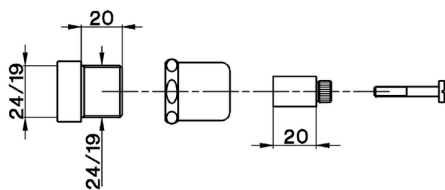

## Prolunga COMPLEMENTI\_ZA002730

MODELLO **ZA002730**

Prolunga, per rubinetti passo rapido incasso

FINITURE DISPONIBILI

CARATTERISTICHE

2026-05-25