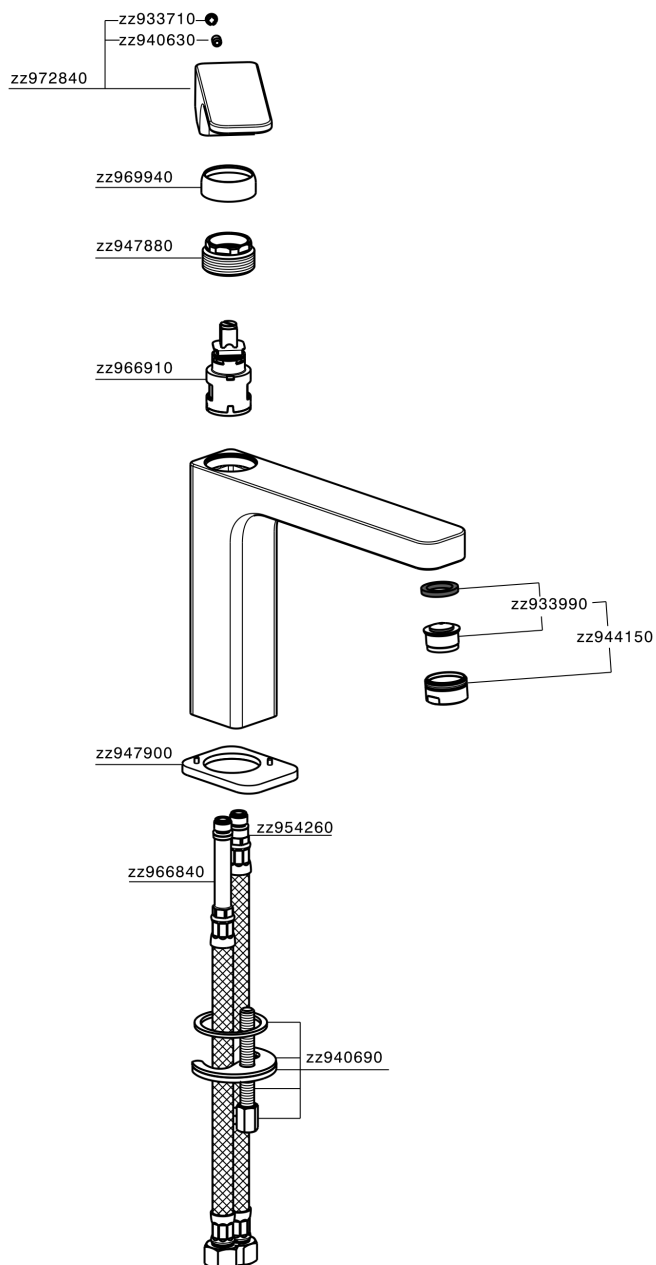

## Miscelatore monocomando lavabo medio EnergySave CUBIC\_CU001505

CU001505

<https://www.cisal.it/miscelatore-monocomando-lavabo-medio-energysave-cubic-cu001505>

2026-06-23