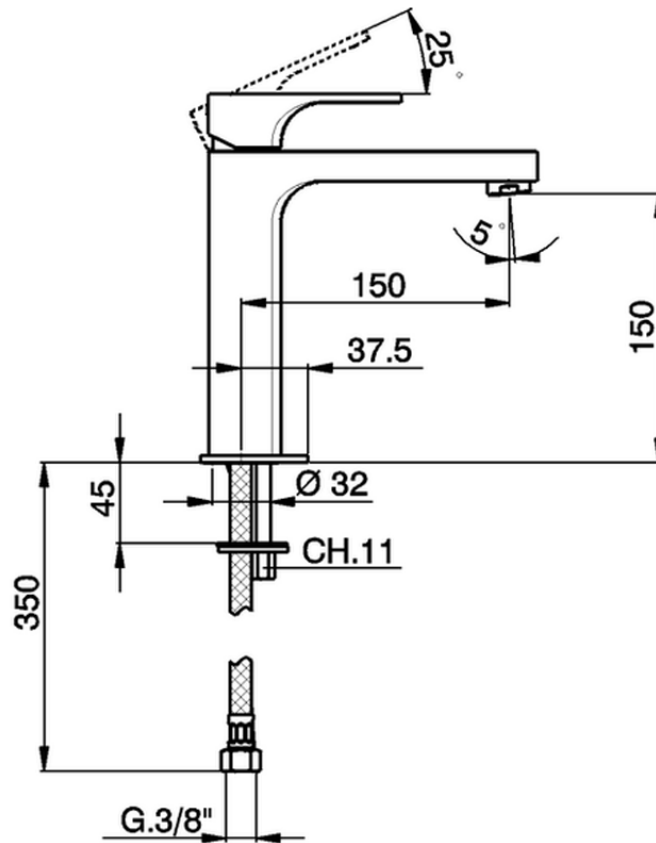

Miscelatore monocomando lavabo medio EnergySave CUBIC_CU001505

CU001505

<https://www.cisal.it/miscelatore-monocomando-lavabo-medio-energysave-cubic-cu001505>

2026-05-08