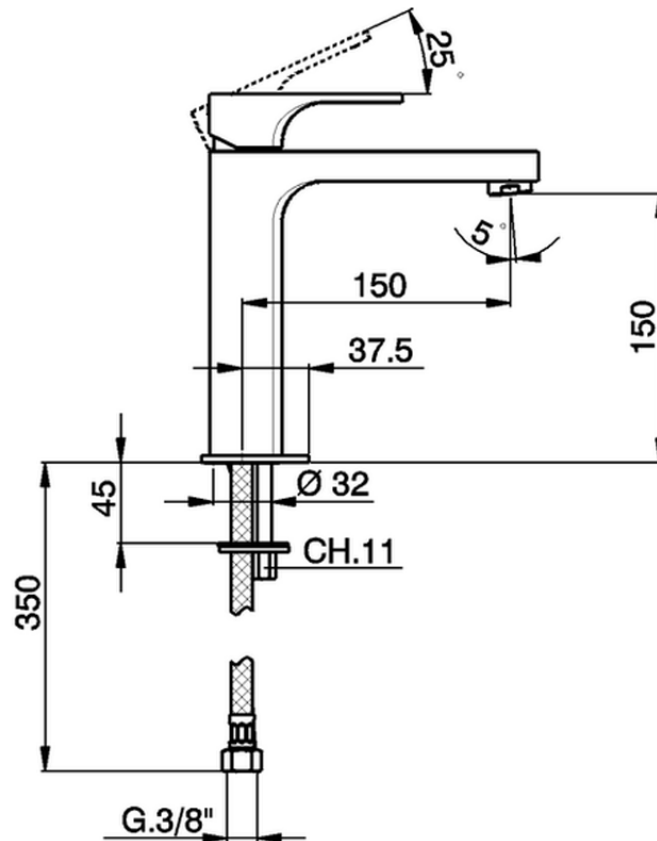

Miscelatore monocomando lavabo medio EnergySave CUBIC_CU001505

CU001505

<https://www.cisal.it/miscelatore-monocomando-lavabo-medio-energysave-cubic-cu001505>

2026-06-23