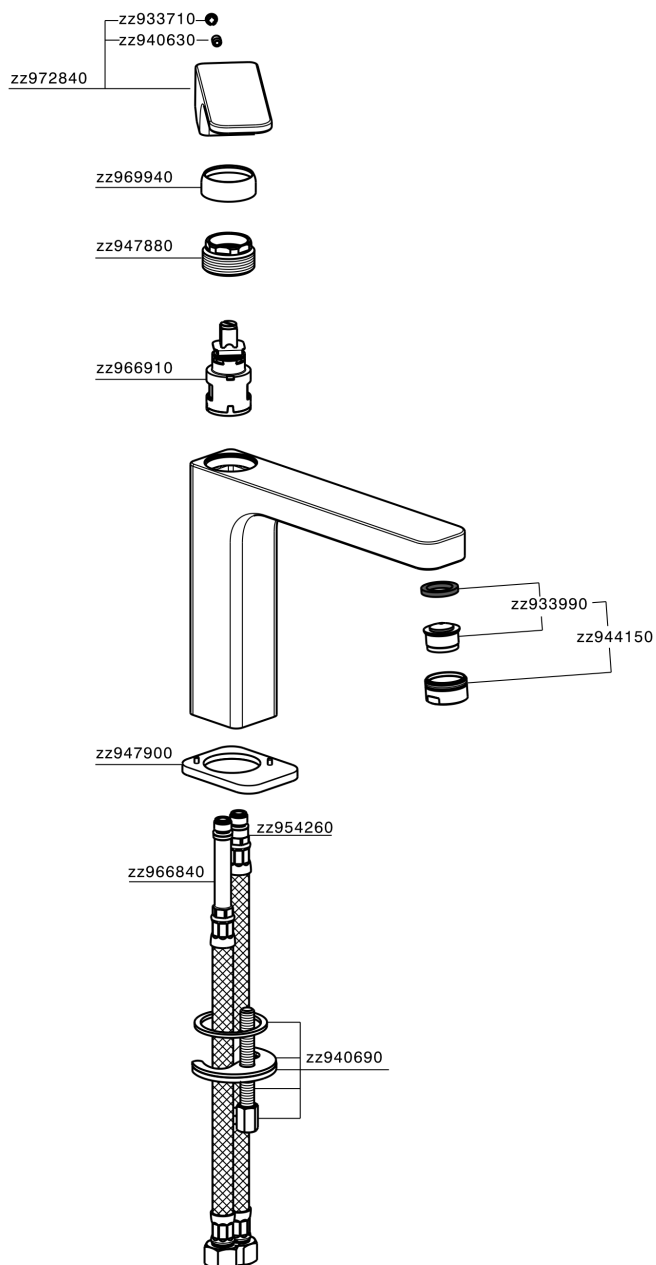

## Miscelatore monocomando lavabo medio EnergySave CUBIC\_CU001505

CU001505

<https://www.cisal.it/miscelatore-monocomando-lavabo-medio-energysave-cubic-cu001505>

2026-05-08