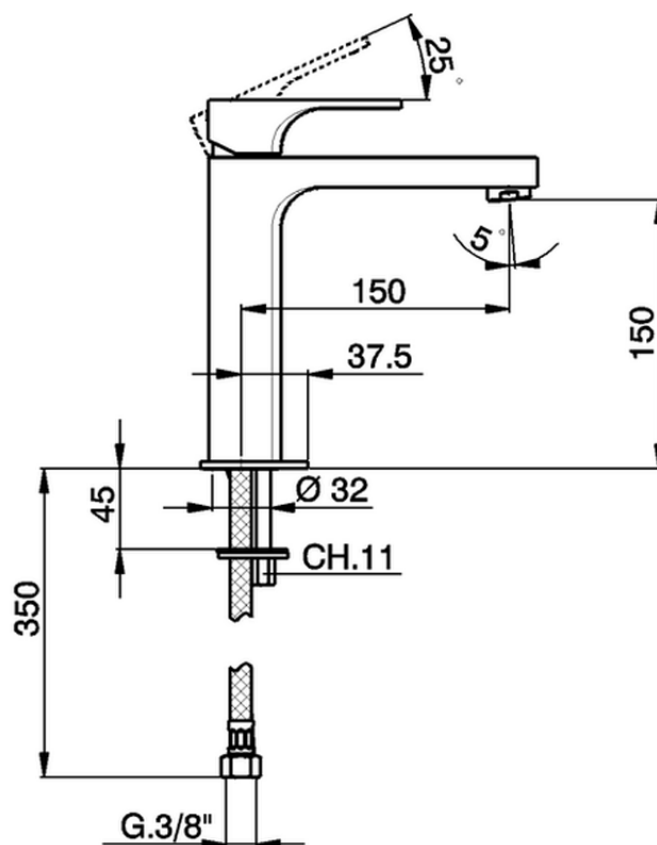

Miscelatore monocomando lavabo medio EnergySave CUBIC_CU001505

CU001505

<https://www.cisal.it/miscelatore-monocomando-lavabo-medio-energysave-cubic-cu001505>

2026-06-22