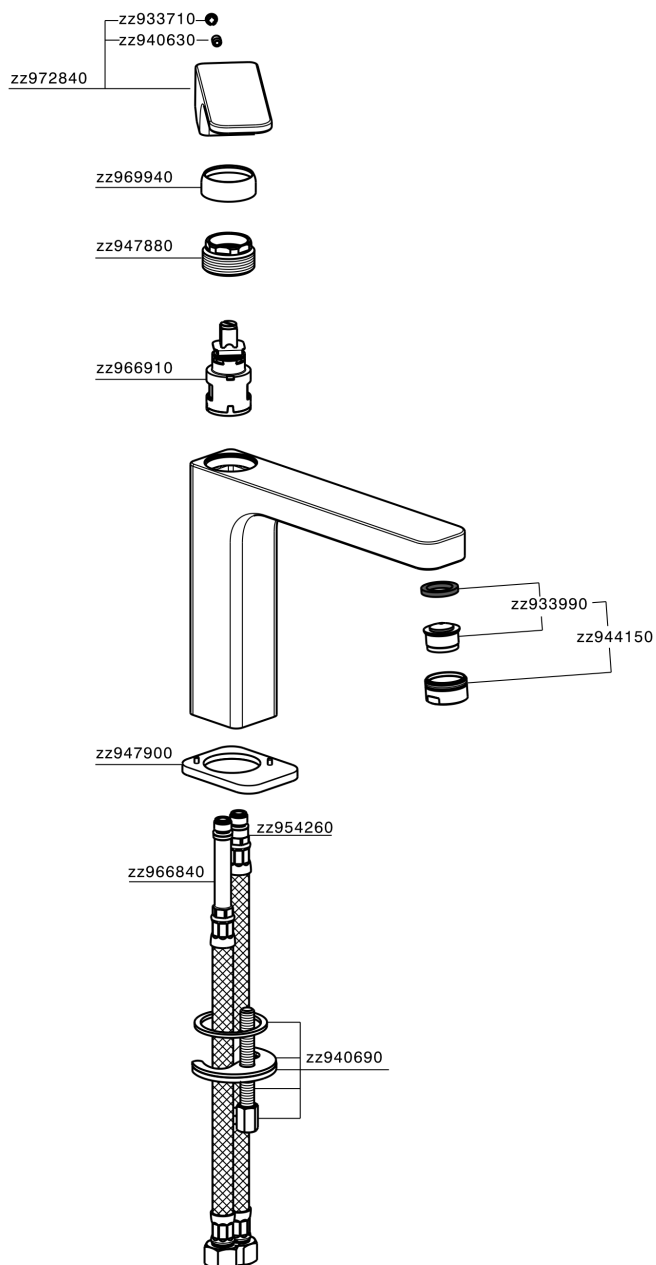

Miscelatore monocomando lavabo medio EnergySave CUBIC_CU001505

CU001505

<https://www.cisal.it/miscelatore-monocomando-lavabo-medio-energysave-cubic-cu001505>

2026-06-22