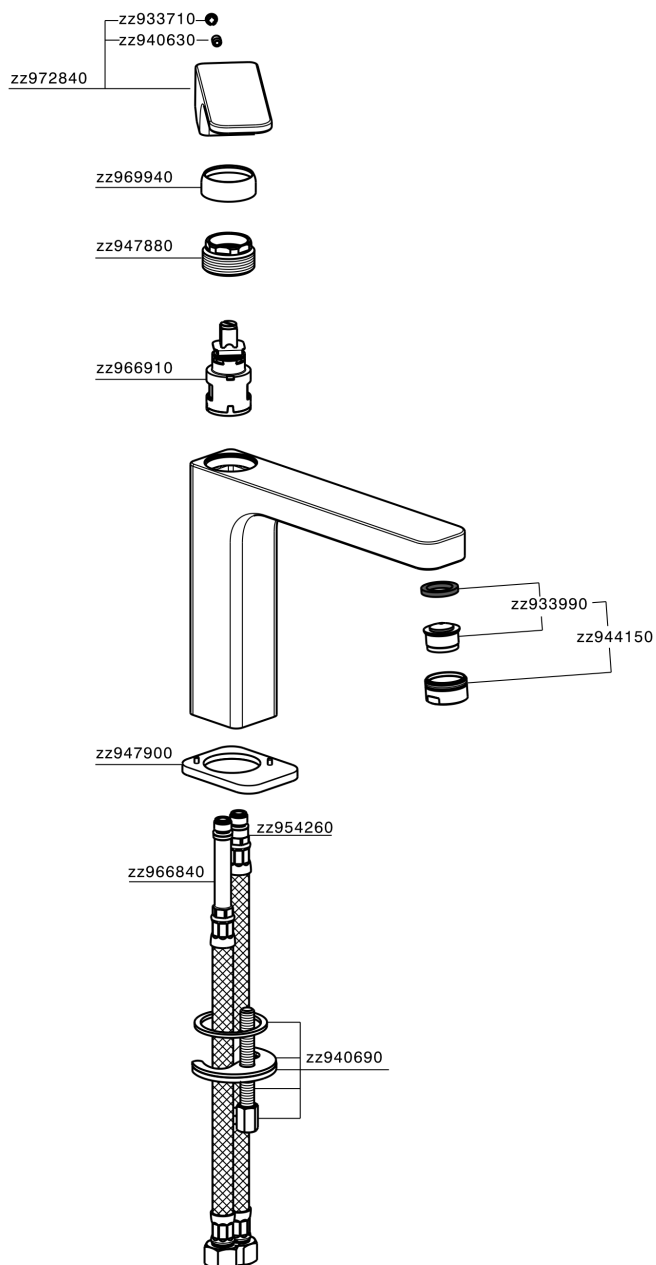

Miscelatore monocomando lavabo medio EnergySave CUBIC_CU001505

CU001505

<https://www.cisal.it/miscelatore-monocomando-lavabo-medio-energysave-cubic-cu001505>

2026-05-08