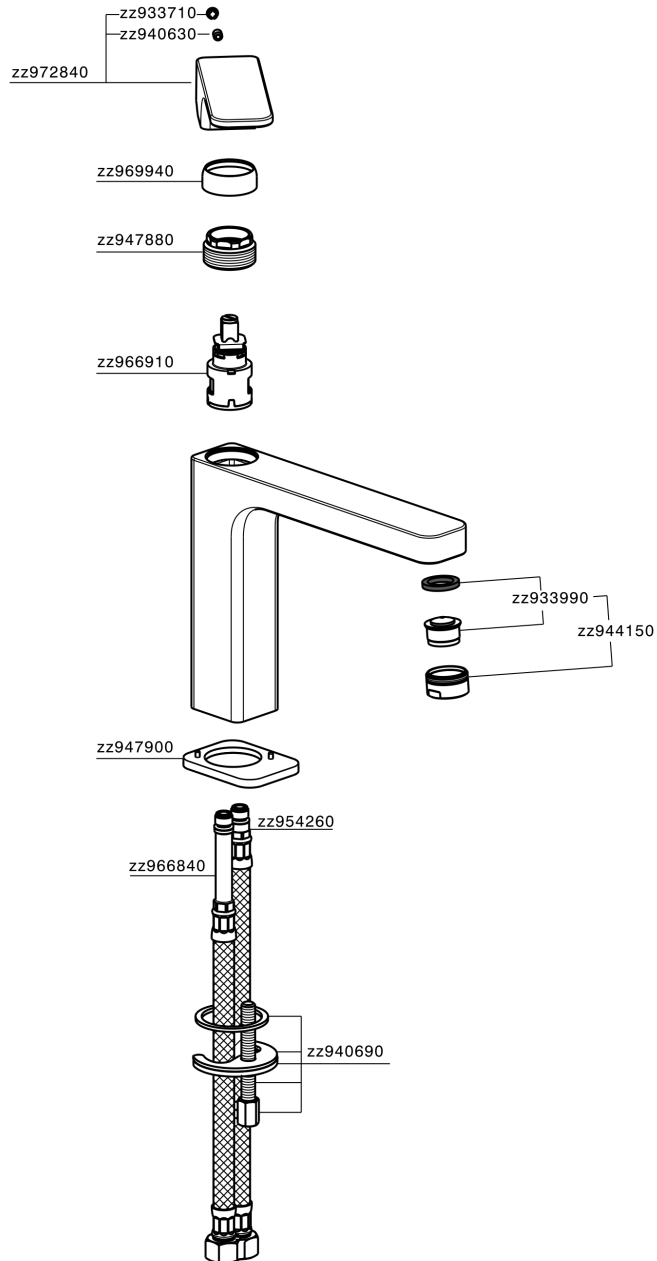

Miscelatore monocomando lavabo medio EnergySave CUBIC_CU001505

CU001505

<https://www.cisal.it/miscelatore-monocomando-lavabo-medio-energysave-cubic-cu001505>

2026-06-23