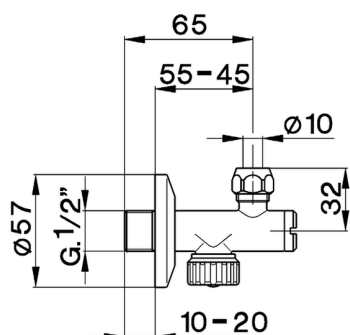

Rubinetto di alimentazione COMPLEMENTI_ZA002820

MODELLO **ZA002820**

Rubinetto di alimentazione, con filtro

FINITURE DISPONIBILI

-  **21** 21 Cromo
-  **24** 24 Oro
-  **26** 26 Vecchio Rame
-  **27** 27 Vecchio Bronzo
-  **2A** 2A Nichel Satinato Spazzolato