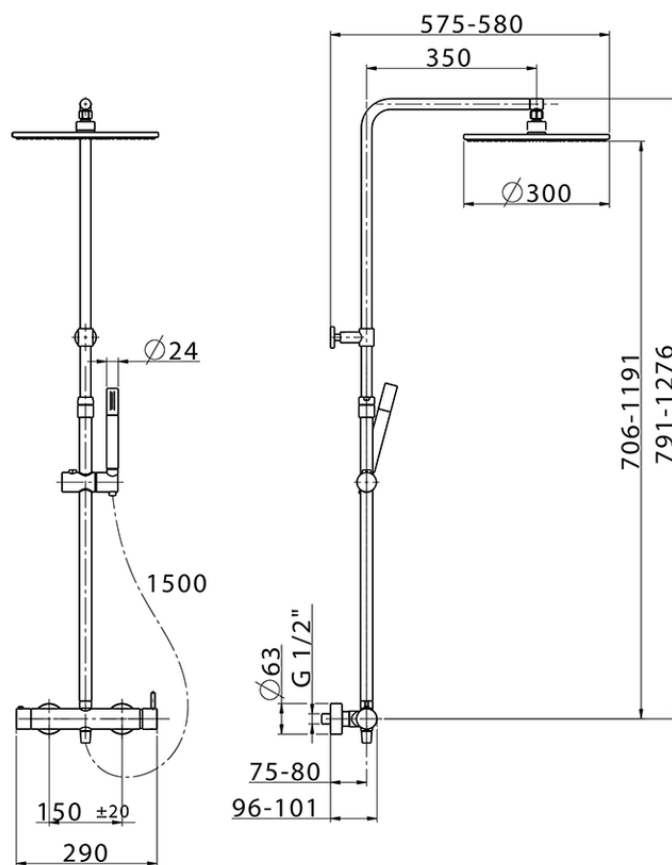

## Colonna doccia monocomando 2 funzioni SLIM\_SM004030

SM004030

<https://www.cisal.it/colonna-doccia-monocomando-2-funzioni-slim-sm004030>

2026-05-01