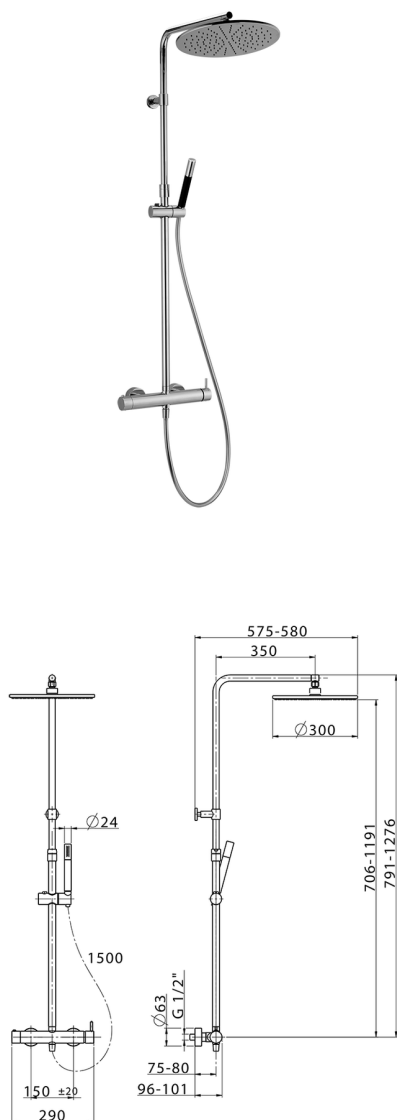

## Colonna doccia monocomando 2 funzioni SLIM\_SM004030

MODELLO **SM004030**

Colonna doccia monocomando 2 funzioni,deviastop 2 uscite,colonna telescopica,supporto doccetta scorrevole,doccetta monogetto minimale in Ottone,soffione tondo D.300 mm sp.8 mm in OTTONE,flessibile liscio SUPREME 150 cm

### FINITURE DISPONIBILI

-  **21** 21 Cromo
-  **40** 40 Nero Opaco
-  **4Q** 4Q Bianco Opaco

### CARATTERISTICHE

Ricambio Cartuccia **ZZ95409000**

**Cartuccia Monocomando 35 mm**

#### EcoStop

Con il Dispositivo EcoStop l'apertura dell'acqua avviene con un punto duro al 50% circa della portata. Un fermo a metà apertura, da vincere con una leggera forza solo e soltanto quando ci sia una reale necessità di richiesta d'acqua alla massima portata. Ciò permette di consumare fino al 50% in meno di acqua.