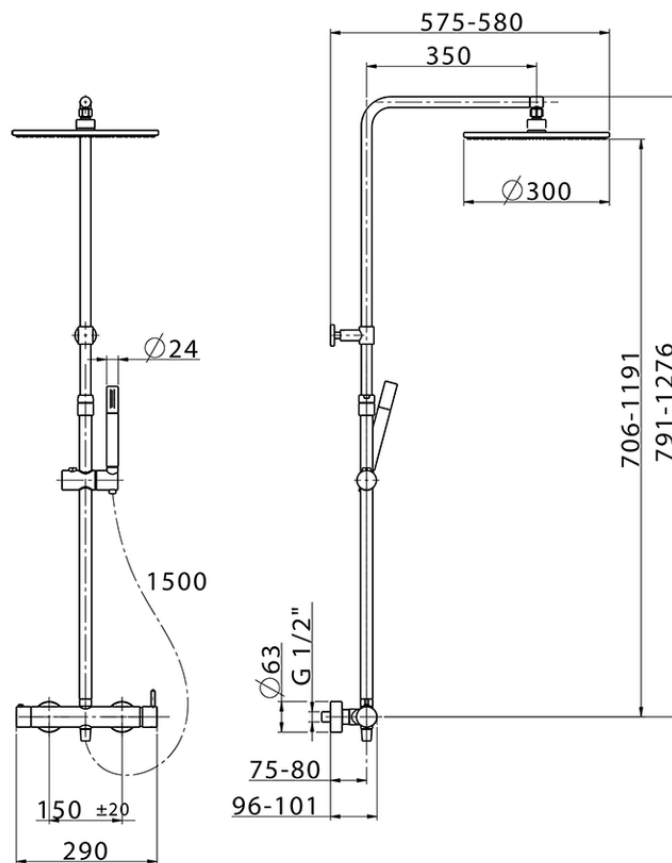

Colonna doccia monocomando 2 funzioni SLIM_SM004030

SM004030

<https://www.cisal.it/colonna-doccia-monocomando-2-funzioni-slim-sm004030>

2026-07-02