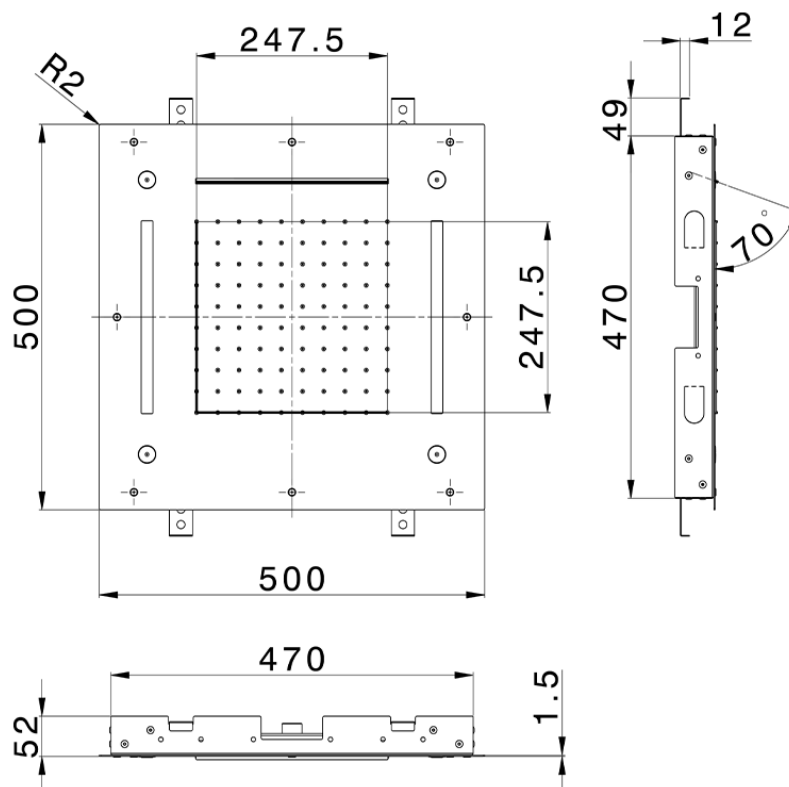

Soffione a soffitto con cromoterapia 500x500 mm ZEN SHOWER_ZS0C0085

ZS0C0085

<https://www.cisal.it/soffione-a-soffitto-con-cromoterapia-500x500-mm-zen-shower-zs0c0085>

2026-06-28