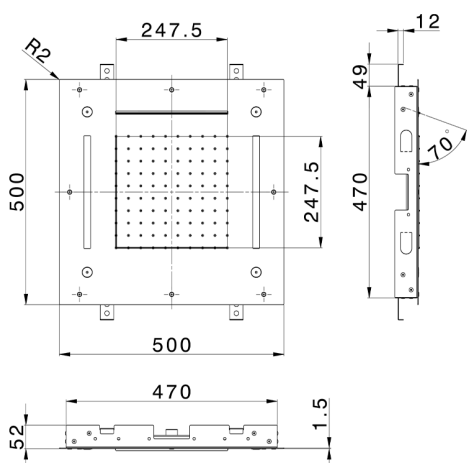

Soffione a soffitto con cromoterapia 500x500 mm ZEN SHOWER_ZS0C0085

MODELLO **ZS0C0085**

Soffione a soffitto con cromoterapia 500x500 mm, funzioni pioggia, nebulizzazione, funzioni cascata, cromoterapia, con comando ad incasso incluso, acciaio inox AISI 304

FINITURE DISPONIBILI

- **D1** D1 Inox Spazzolato
- **40** 40 Nero Opaco
- **4Q** 4Q Bianco Opaco
- **5G** 5G Oro Rosa
- **D2** D2 Inox Lucido

CARATTERISTICHE

2026-06-28