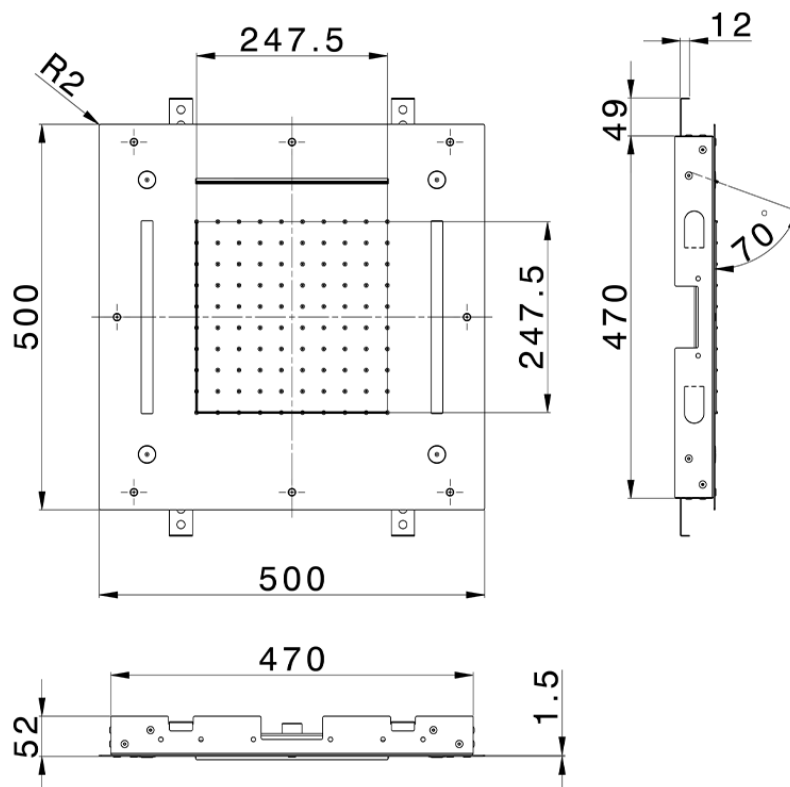

Soffione a soffitto con cromoterapia 500x500 mm ZEN SHOWER_ZS0C0085

ZS0C0085

<https://www.cisal.it/soffione-a-soffitto-con-cromoterapia-500x500-mm-zen-shower-zs0c0085>

2026-06-28