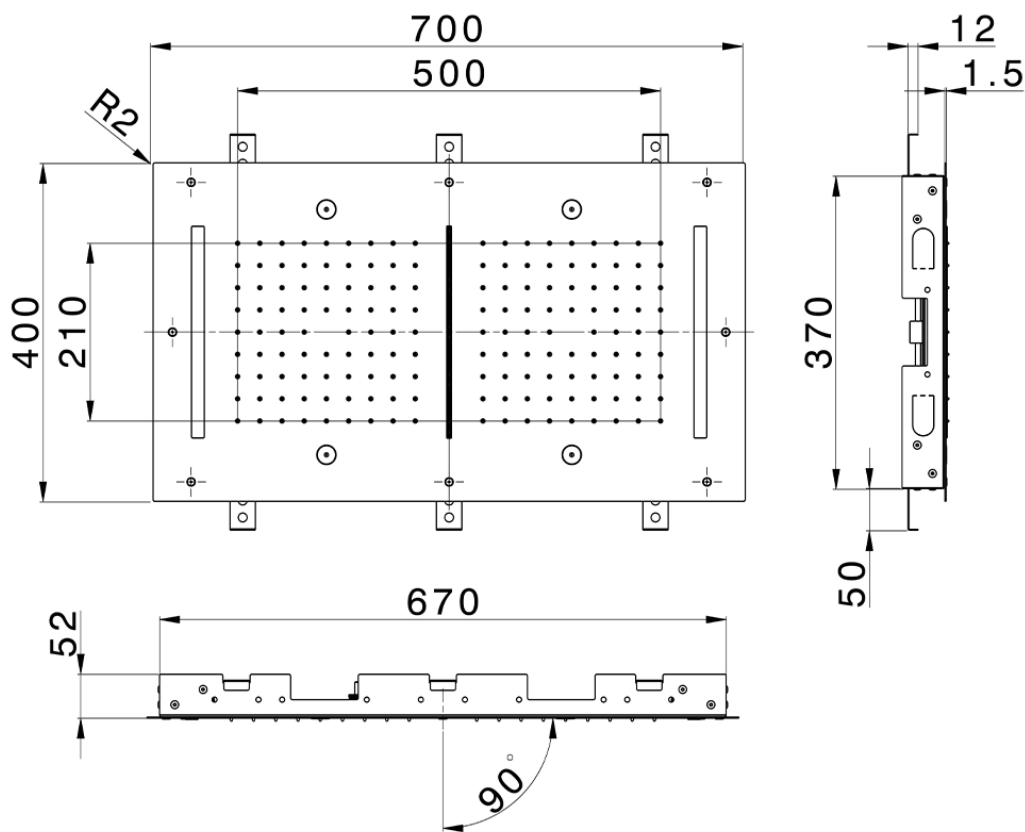

Soffione a soffitto con cromoterapia 700x400 mm ZEN SHOWER_ZS0C0125

ZS0C0125

<https://www.cisal.it/soffione-a-soffitto-con-cromoterapia-700x400-mm-zen-shower-zs0c0125>

2026-06-10