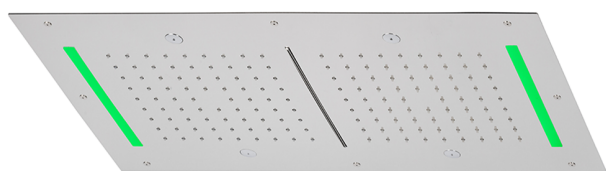

Soffione a soffitto con cromoterapia 700x400 mm ZEN SHOWER_ZS0C0125

MODELLO **ZS0C0125**

Soffione a soffitto con cromoterapia 700x400 mm, funzioni 2 uscite pioggia, nebulizzazione, funzioni cascata, cromoterapia, con comando ad incasso incluso

FINITURE DISPONIBILI

-  **D1** D1 Inox Spazzolato
-  **40** 40 Nero Opaco
-  **4Q** 4Q Bianco Opaco
-  **5G** 5G Oro Rosa
-  **D2** D2 Inox Lucido

CARATTERISTICHE

2026-06-10