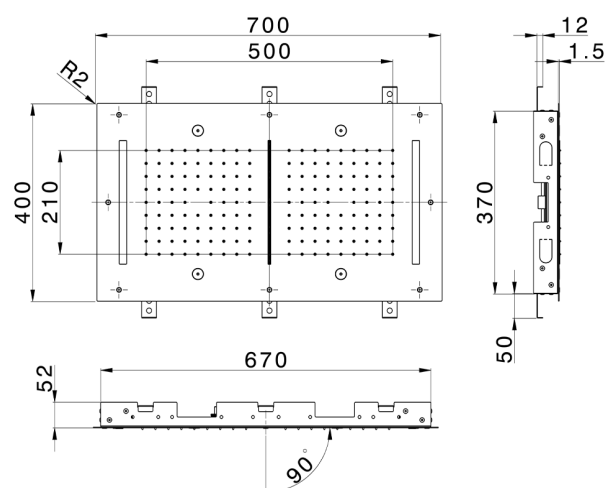

Soffione a soffitto con cromoterapia 700x400 mm ZEN SHOWER_ZS0C0125

MODELLO **ZS0C0125**

Soffione a soffitto con cromoterapia 700x400 mm, funzioni 2 uscite pioggia, nebulizzazione, funzioni cascata, cromoterapia, con comando ad incasso incluso

FINITURE DISPONIBILI

- **D1** D1 Inox Spazzolato
- **40** 40 Nero Opaco
- **4Q** 4Q Bianco Opaco
- **5G** 5G Oro Rosa
- **D2** D2 Inox Lucido

CARATTERISTICHE

2026-06-10