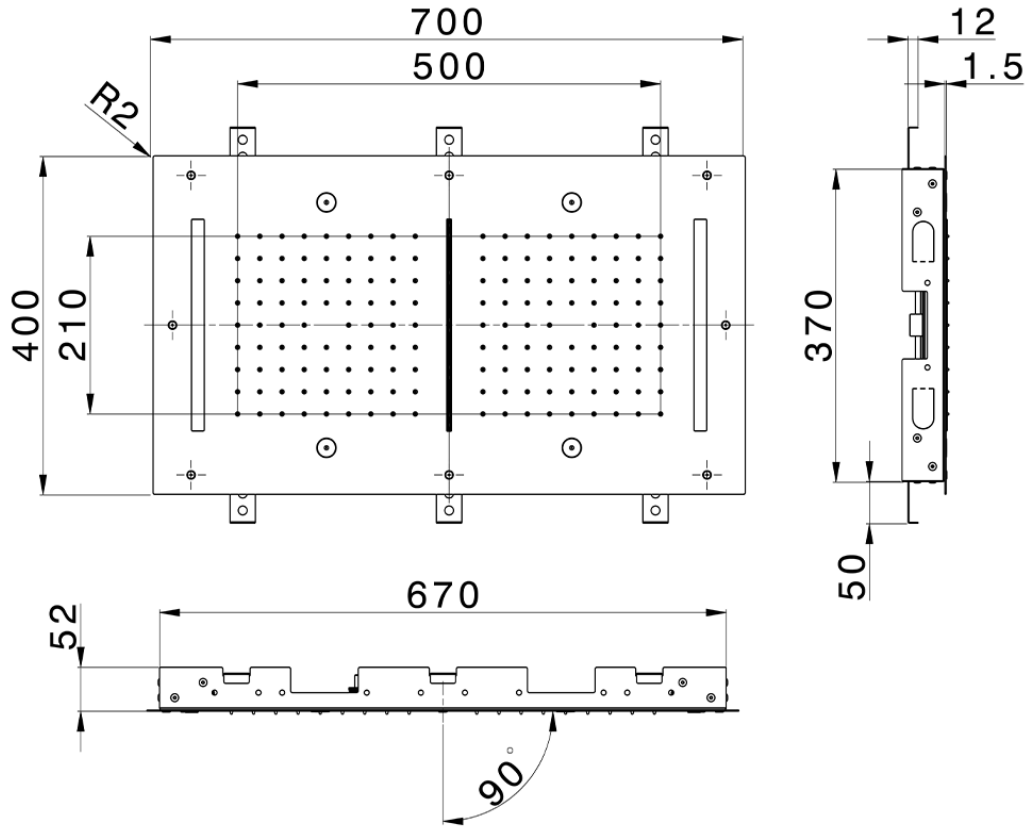

## Soffione a soffitto con cromoterapia 700x400 mm ZEN SHOWER\_ZS0C0125

ZS0C0125

<https://www.cisal.it/soffione-a-soffitto-con-cromoterapia-700x400-mm-zen-shower-zs0c0125>

2026-06-10