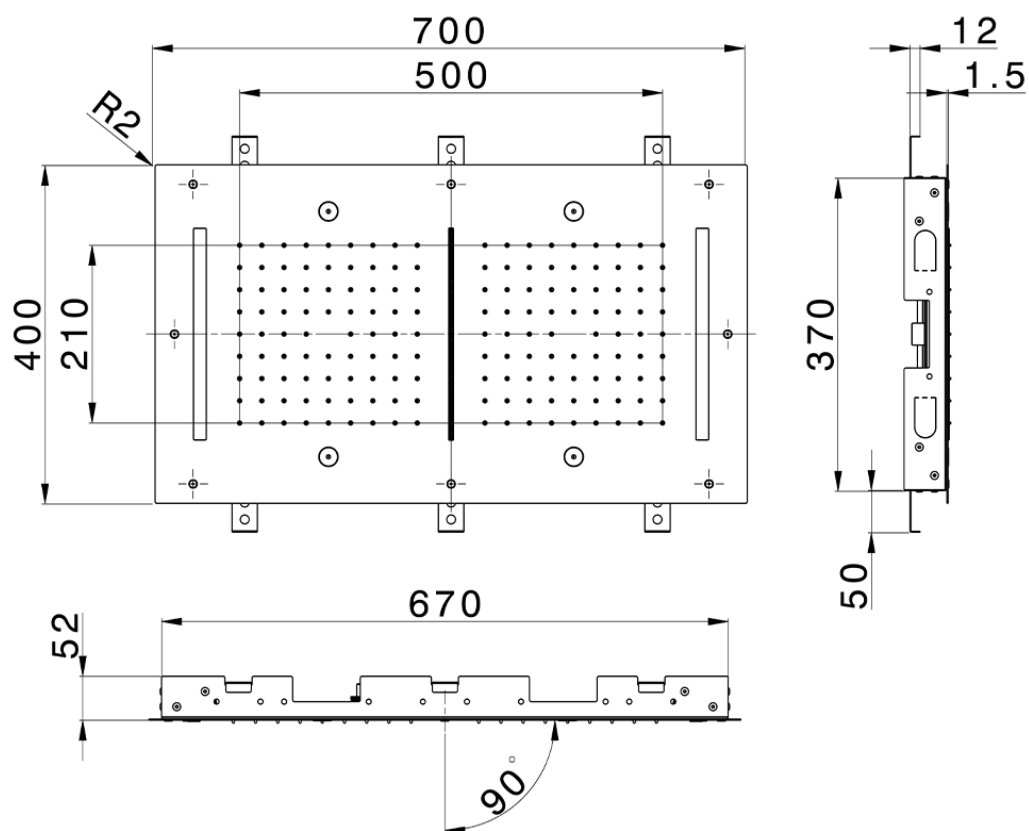

Soffione a soffitto con cromoterapia 700x400 mm ZEN SHOWER_ZS0C0125

ZS0C0125

<https://www.cisal.it/soffione-a-soffitto-con-cromoterapia-700x400-mm-zen-shower-zs0c0125>

2026-04-07