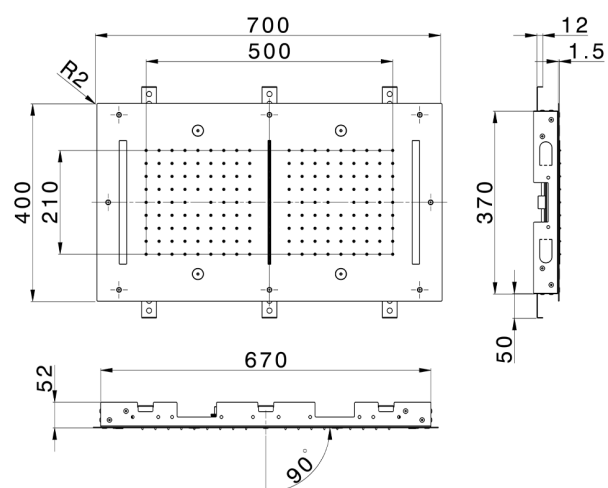

Soffione a soffitto con cromoterapia 700x400 mm ZEN SHOWER_ZS0C0125

MODELLO **ZS0C0125**

Soffione a soffitto con cromoterapia 700x400 mm, funzioni 2 uscite pioggia, nebulizzazione, funzioni cascata, cromoterapia, con comando ad incasso incluso

FINITURE DISPONIBILI

- **D1** D1 Inox Spazzolato
- **40** 40 Nero Opaco
- **4Q** 4Q Bianco Opaco
- **5G** 5G Oro Rosa
- **D2** D2 Inox Lucido

CARATTERISTICHE

2026-06-10