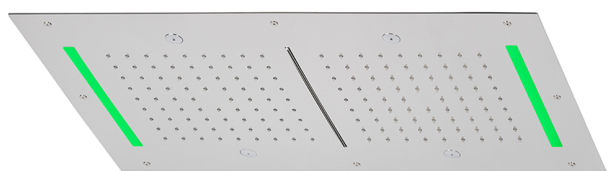

## Soffione a soffitto con cromoterapia 700x400 mm ZEN SHOWER\_ZS0C0125

MODELLO **ZS0C0125**

Soffione a soffitto con cromoterapia 700x400 mm, funzioni 2 uscite pioggia, nebulizzazione, funzioni cascata, cromoterapia, con comando ad incasso incluso

FINITURE DISPONIBILI

-  **D1** D1 Inox Spazzolato
-  **40** 40 Nero Opaco
-  **4Q** 4Q Bianco Opaco
-  **5G** 5G Oro Rosa
-  **D2** D2 Inox Lucido

CARATTERISTICHE

2026-06-10