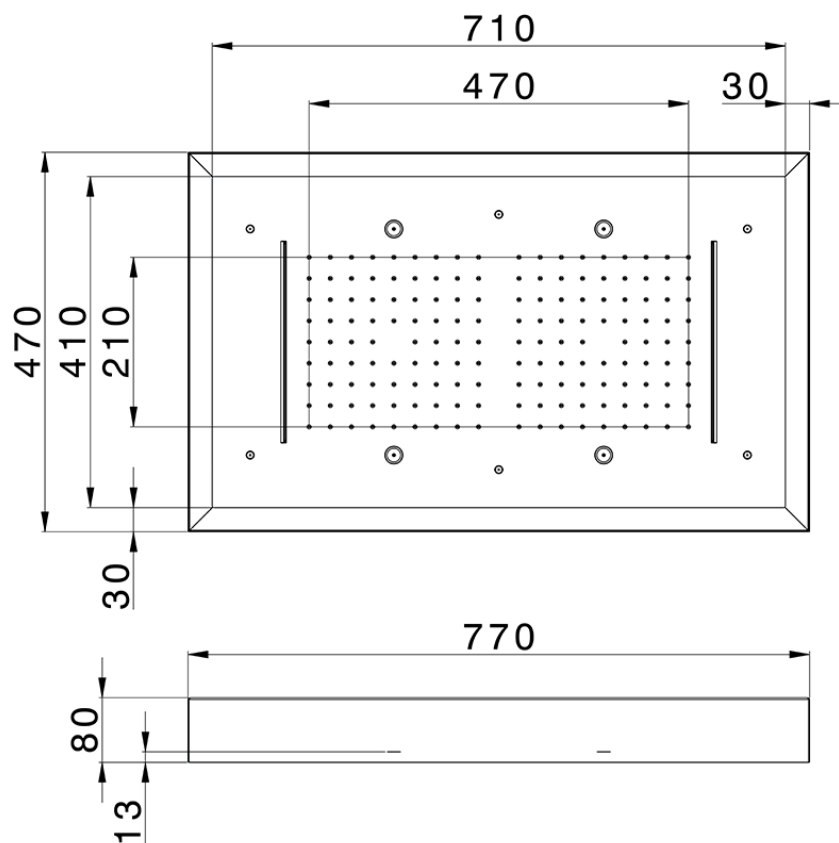

Soffione a soffitto con cromoterapia 770x470 mm WELLNESS_ZS0C0180

ZS0C0180

<https://www.cisal.it/soffione-a-soffitto-con-cromoterapia-770x470-mm-wellness-zs0c0180>

2026-05-13