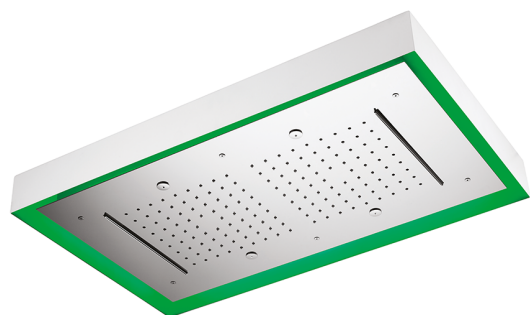

Soffione a soffitto con cromoterapia 770x470 mm WELLNESS_ZS0C0180

MODELLO **ZS0C0180**

Soffione a soffitto con cromoterapia 770x470 mm, con carter esterno bianco, funzioni pioggia, nebulizzazione, funzioni cascate, cromoterapia, con comando wireless, acciaio inox AISI 304

FINITURE DISPONIBILI

-  **D1** D1 Inox Spazzolato
-  **40** 40 Nero Opaco
-  **4Q** 4Q Bianco Opaco
-  **D2** D2 Inox Lucido

CARATTERISTICHE

2026-06-27