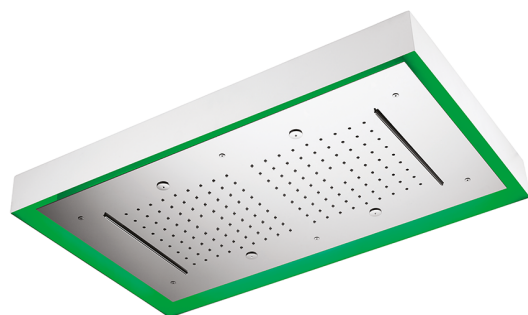

Soffione a soffitto con cromoterapia 770x470 mm WELLNESS_ZS0C0180

MODELLO **ZS0C0180**

Soffione a soffitto con cromoterapia 770x470 mm, con carter esterno bianco, funzioni pioggia, nebulizzazione, funzioni cascate, cromoterapia, con comando wireless, acciaio inox AISI 304

FINITURE DISPONIBILI

-  **D1** D1 Inox Spazzolato
-  **40** 40 Nero Opaco
-  **4Q** 4Q Bianco Opaco
-  **D2** D2 Inox Lucido

CARATTERISTICHE

2026-05-13