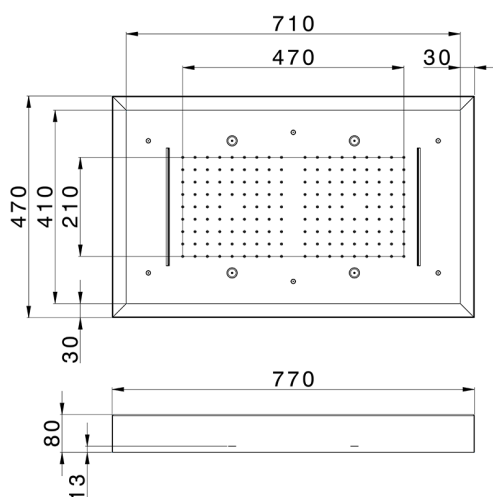

Soffione a soffitto con cromoterapia 770x470 mm WELLNESS_ZS0C0180

MODELLO **ZS0C0180**

Soffione a soffitto con cromoterapia 770x470 mm, con carter esterno bianco, funzioni pioggia, nebulizzazione, funzioni cascate, cromoterapia, con comando wireless, acciaio inox AISI 304