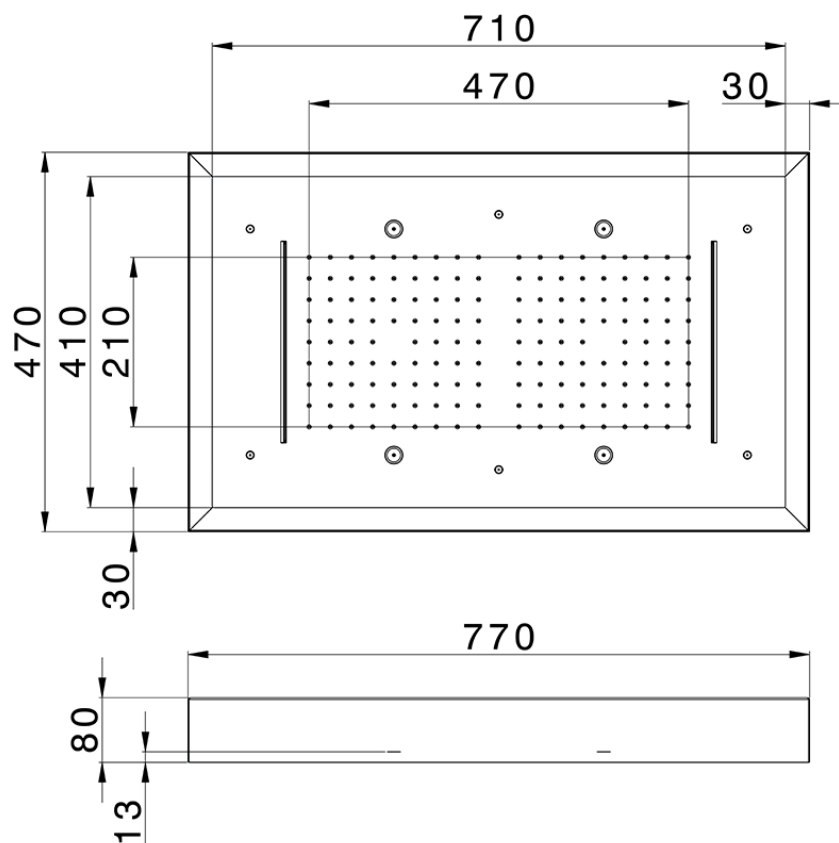

**Soffione a soffitto con cromoterapia 770x470 mm WELLNESS\_ZS0C0180**

ZS0C0180

<https://www.cisal.it/soffione-a-soffitto-con-cromoterapia-770x470-mm-wellness-zs0c0180>

2026-05-13