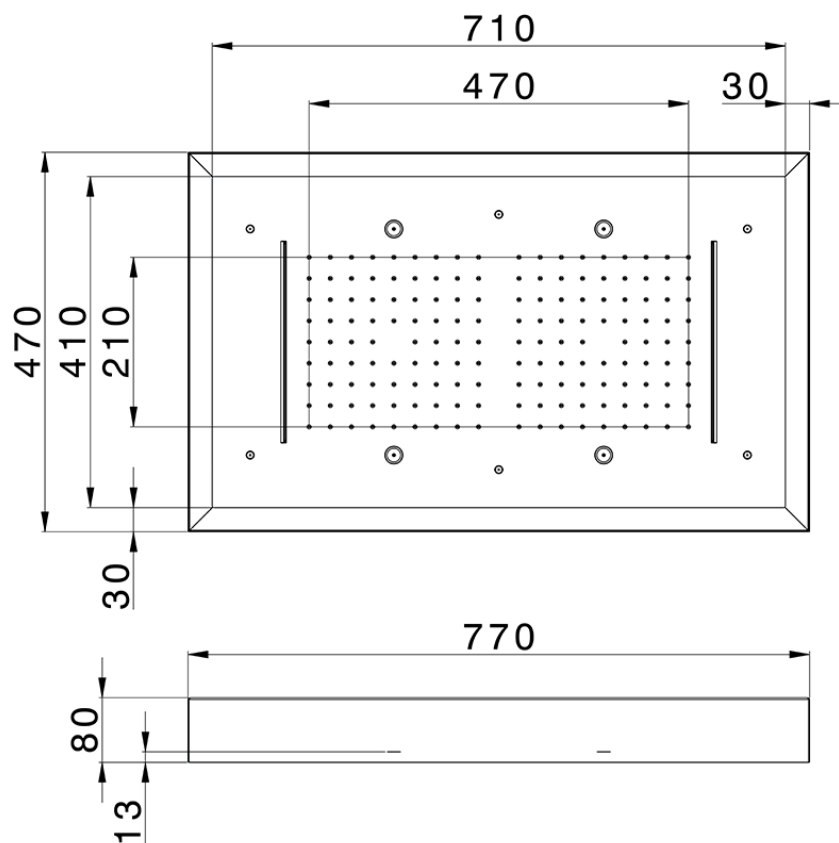

**Soffione a soffitto con cromoterapia 770x470 mm WELLNESS\_ZS0C0180**

ZS0C0180

<https://www.cisal.it/soffione-a-soffitto-con-cromoterapia-770x470-mm-wellness-zs0c0180>

2026-06-27