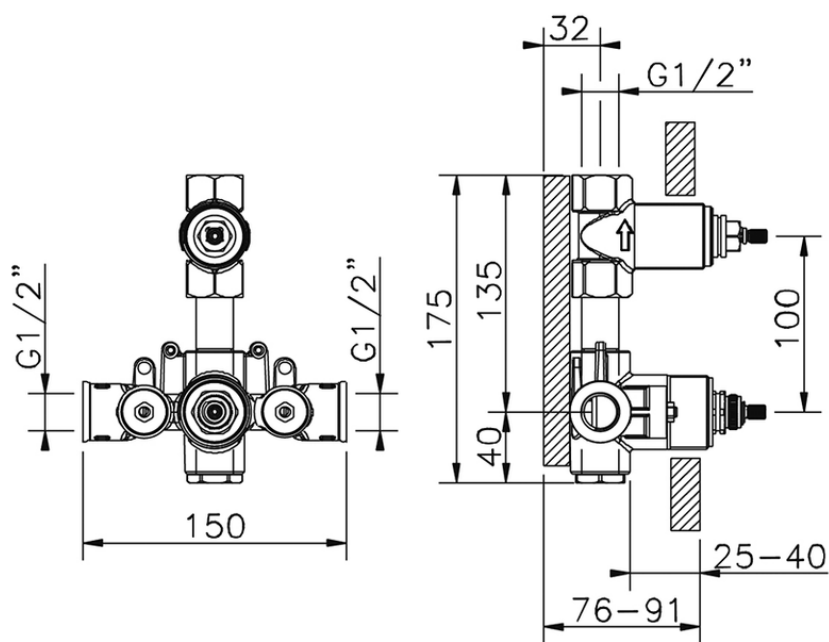

## Parte esterna termostatico doccia incasso 1 uscita WAVE\_WA009300

WA009300

<https://www.cisal.it/parte-esterna-termostatico-doccia-incasso-1-uscita-wave-wa009300>

ZA009301

<https://www.cisal.it/parte-incasso-termostatico-doccia-1-uscita-incasso-za009301>