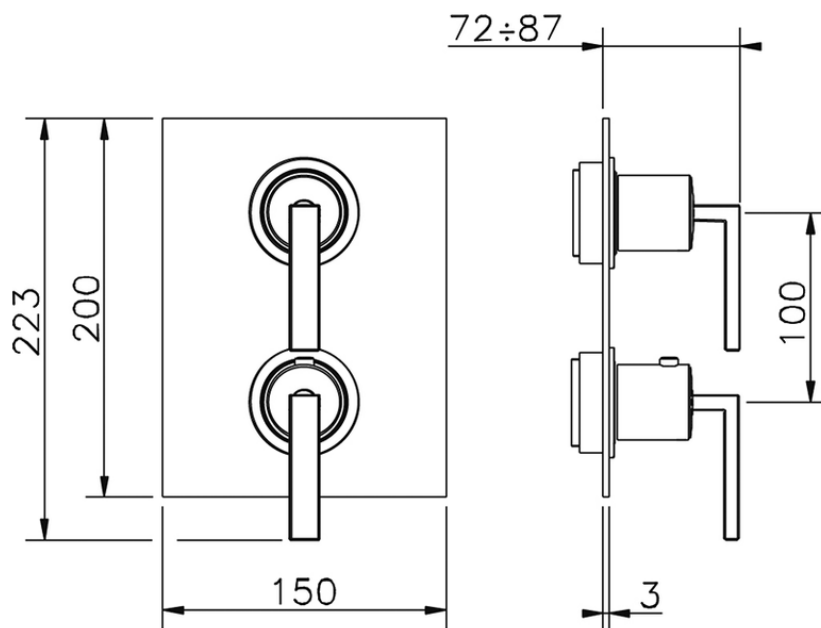

## Parte esterna termostatico doccia incasso 1 uscita WAVE\_WA009300

WA009300

<https://www.cisal.it/parte-esterna-termostatico-doccia-incasso-1-uscita-wave-wa009300>

ZA009301

<https://www.cisal.it/parte-incasso-termostatico-doccia-1-uscita-incasso-za009301>