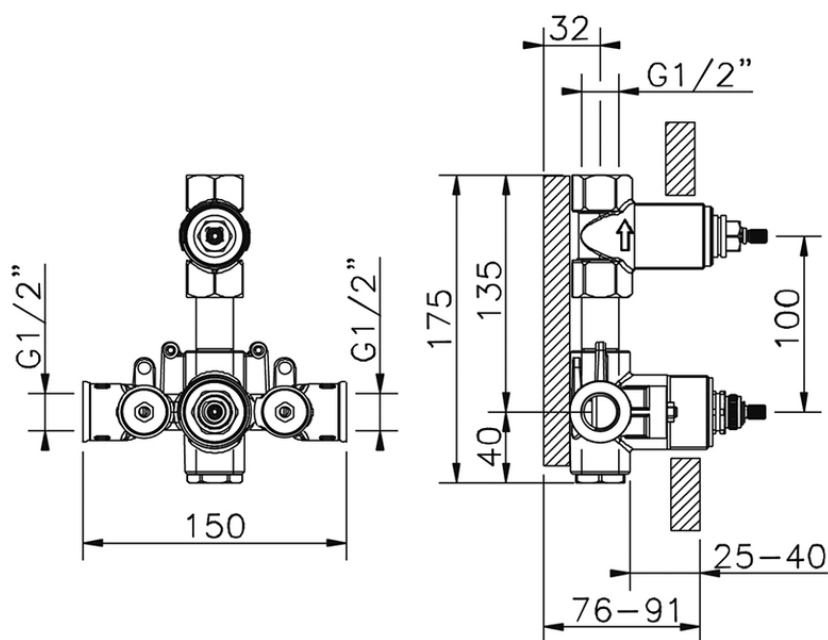

Parte esterna termostatico doccia incasso 1 uscita WAVE_WA009300

WA009300

<https://www.cisal.it/parte-esterna-termostatico-doccia-incasso-1-uscita-wave-wa009300>

ZA009301

<https://www.cisal.it/parte-incasso-termostatico-doccia-1-uscita-incasso-za009301>