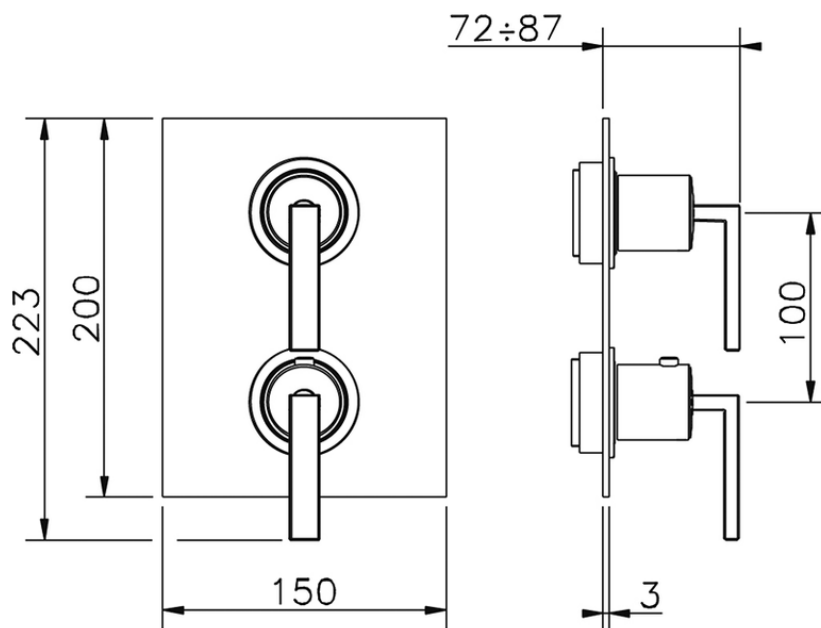

Parte esterna termostatico doccia incasso 1 uscita WAVE_WA009300

WA009300

<https://www.cisal.it/parte-esterna-termostatico-doccia-incasso-1-uscita-wave-wa009300>

ZA009301

<https://www.cisal.it/parte-incasso-termostatico-doccia-1-uscita-incasso-za009301>