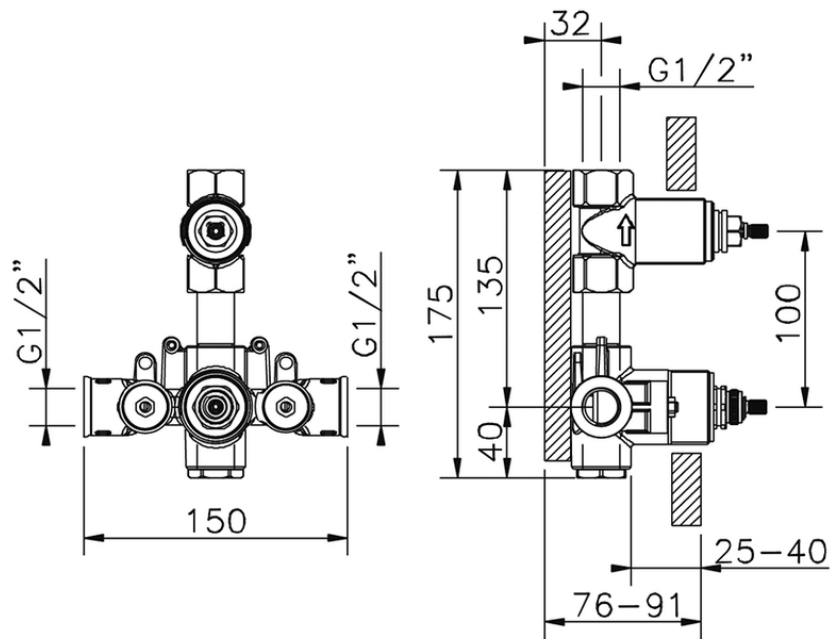

Parte esterna termostatico doccia incasso 1 uscita WAVE_WA009300

WA009300

<https://www.cisal.it/parte-esterna-termostatico-doccia-incasso-1-uscita-wave-wa009300>

ZA009301

<https://www.cisal.it/parte-incasso-termostatico-doccia-1-uscita-incasso-za009301>