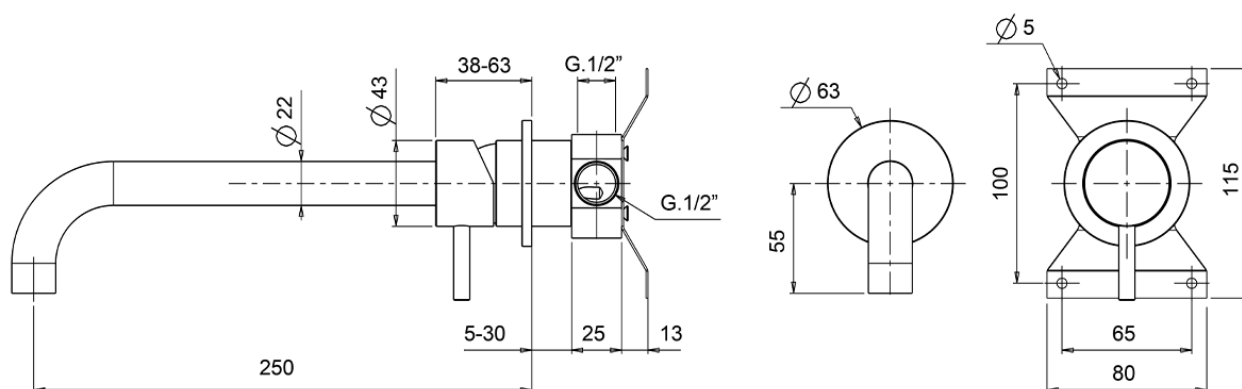

Miscelatore monocomando lavabo a parete XION_XI002511

XI002511

<https://www.cisal.it/miscelatore-monocomando-lavabo-a-parete-xion-xi002511>

2026-04-30