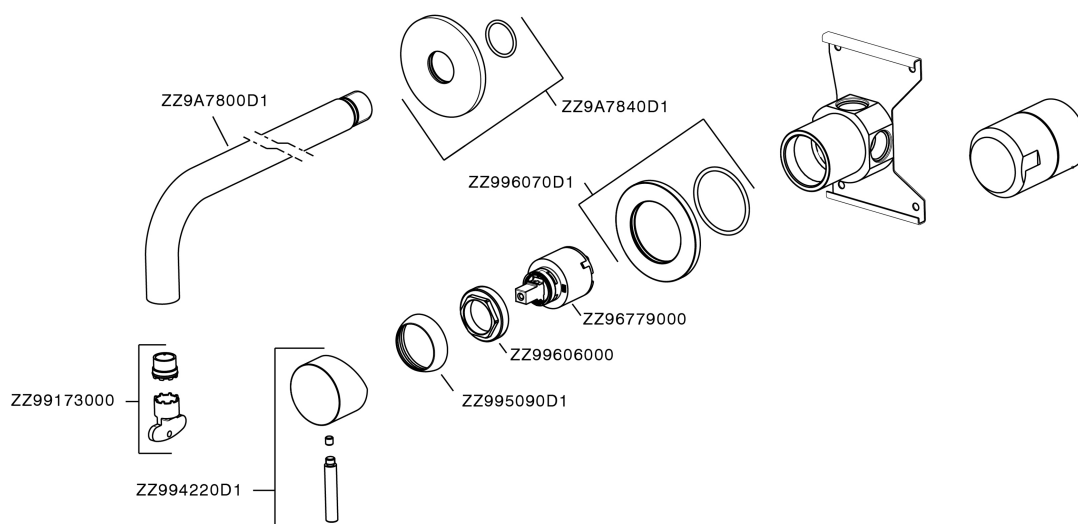

Miscelatore monocomando lavabo a parete XION_XI002511

XI002511

<https://www.cisal.it/miscelatore-monocomando-lavabo-a-parete-xion-xi002511>

2026-04-30