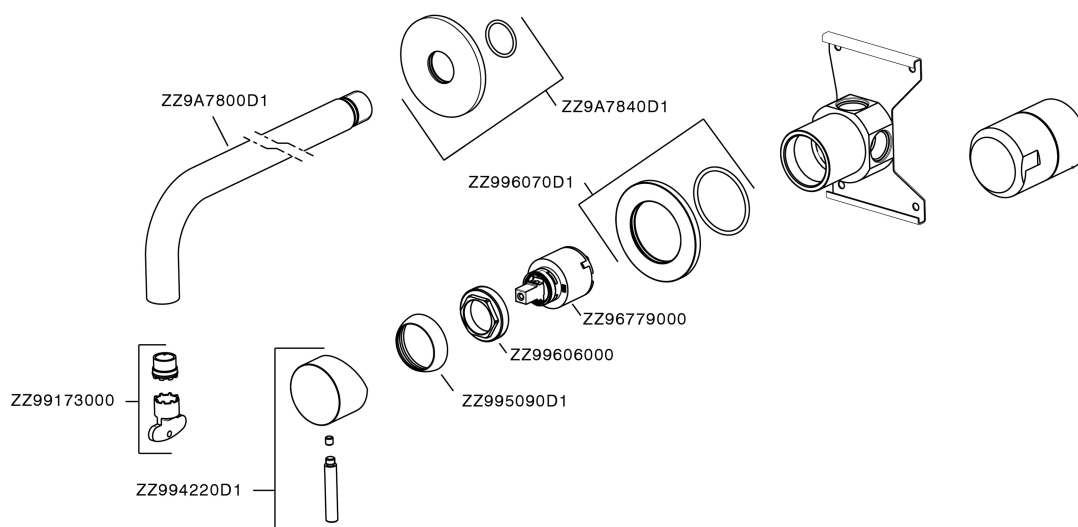

## Miscelatore monocomando lavabo a parete XION\_XI002511

XI002511

<https://www.cisal.it/miscelatore-monocomando-lavabo-a-parete-xion-xi002511>

2026-06-21