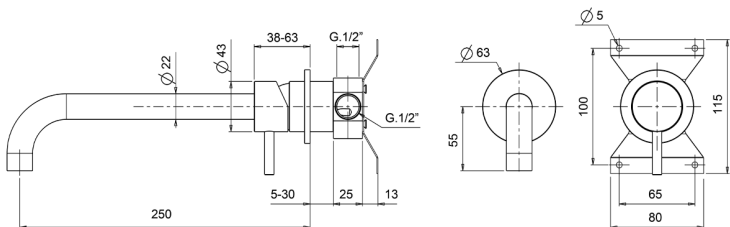

Miscelatore monocomando lavabo a parete XION_XI002511

MODELLO **XI002511**

Miscelatore monocomando lavabo a parete, completo di parte incasso, bocca L.250 mm, Innox AISI 316L

FINITURE DISPONIBILI

D1 D1 Innox Spazzolato

CARATTERISTICHE

Ricambio Cartuccia **ZZ96779000**

Cartuccia Monocomando 35 mm

Miscelatore monocomando lavabo a parete XION_XI002511

XI002511

<https://www.cisal.it/miscelatore-monocomando-lavabo-a-parete-xion-xi002511>