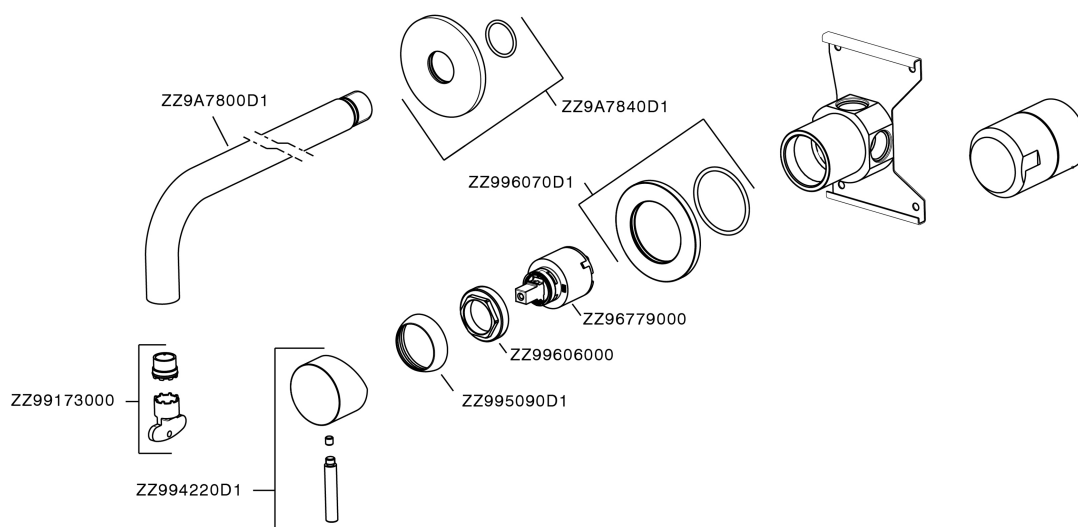

Miscelatore monocomando lavabo a parete XION_XI002511

MODELLO **XI002511**

Miscelatore monocomando lavabo a parete, completo di parte incasso, bocca L.250 mm, Innox AISI 316L

FINITURE DISPONIBILI

D1 D1 Innox Spazzolato

CARATTERISTICHE

Ricambio Cartuccia **ZZ96779000**

Cartuccia Monocomando 35 mm

Miscelatore monocomando lavabo a parete XION_XI002511

XI002511

<https://www.cisal.it/miscelatore-monocomando-lavabo-a-parete-xion-xi002511>