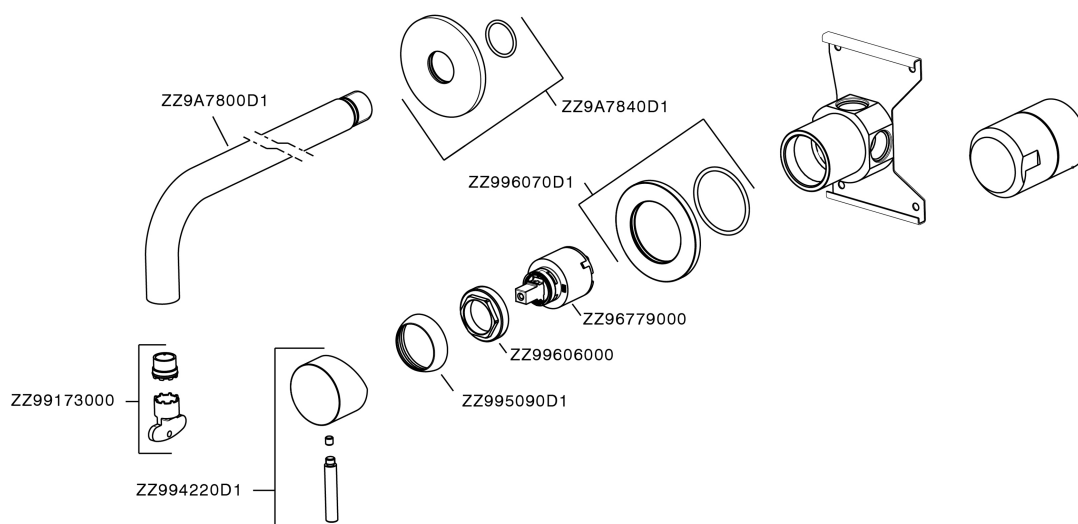

Miscelatore monocomando lavabo a parete XION_XI002511

MODELLO **XI002511**

Miscelatore monocomando lavabo a parete, completo di parte incasso, bocca L.250 mm, Innox AISI 316L

FINITURE DISPONIBILI

D1 D1 Innox Spazzolato

CARATTERISTICHE

Ricambio Cartuccia **ZZ96779000**

Cartuccia Monocomando 35 mm

Miscelatore monocomando lavabo a parete XION_XI002511

XI002511

<https://www.cisal.it/miscelatore-monocomando-lavabo-a-parete-xion-xi002511>