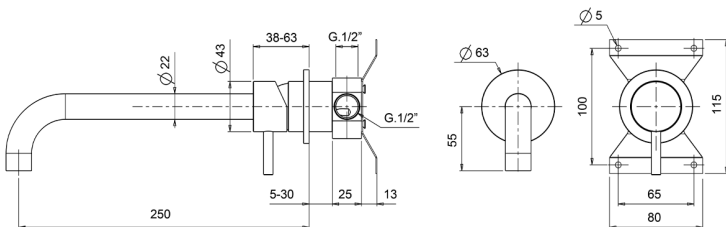

Miscelatore monocomando lavabo a parete XION_XI002511

MODELLO **XI002511**

Miscelatore monocomando lavabo a parete, completo di parte incasso, bocca L.250 mm, Innox AISI 316L

FINITURE DISPONIBILI

D1 D1 Innox Spazzolato

CARATTERISTICHE

Ricambio Cartuccia **ZZ96779000**

Cartuccia Monocomando 35 mm

Miscelatore monocomando lavabo a parete XION_XI002511

XI002511

<https://www.cisal.it/miscelatore-monocomando-lavabo-a-parete-xion-xi002511>